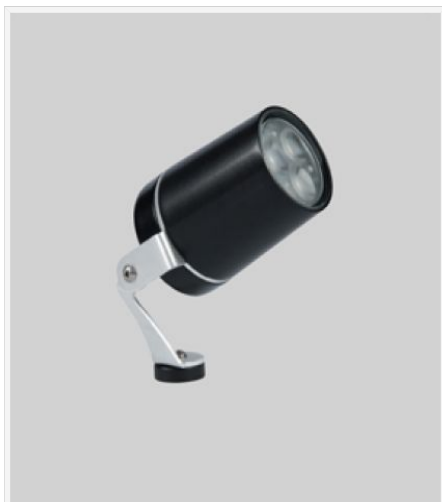

GARDEN 60 FLOOR INTEGRATED DRIVER

DESCRIPTION

There is no translation available.

Merk - Marque:	Climar
Materiaal - Matériaux:	Aluminium Anti-corrosion surface treatment
Type:	Opbouw Richbaar 110° - 360° / Apparent Orientable 110° - 360°
Afmetingen armatuur - Dimensions armature:	Ø60x97mm
Kleur - Couleur:	RAL 9005 Matt Black
Bundel - Faisceau:	12° / 35° / 48°
Diffuser - Diffuseur	PMMA
Diffuser - Diffuseur	Clear Tempered Glass
Uitrusting - Equipement:	LED
Systeemvermogen - Puissance de système:	4W / 8W
Kelvin graden - Degré Kelvin:	3000°K / 4000°K
Lumen:	- 3000°K 4W: 344lm (12°) / 342lm (35°) / 322lm (48°) 8W: 610lm (12°) / 602lm (35°) / 567lm (48°) - 4000°K 4W: 431lm (12°) / 428lm (35°) / 403lm (48°) 8W: 762lm (12°) / 752lm (35°) / 709lm (48°)
RA - CRI:	>80

Voorschakelapp - Ballast:	Integrated LED driver
Voeding - Alimentation:	230V 50Hz
Bescherming - Protection:	IP65 / IK08
Norm - Norme:	CE EN60598-1
CIE fluxcode:	Op aanvraag - Sur demande
Optie - Option	Push RA-CRI: 2700°K / 5000°K / 6500°K Glare Control Filter Lateral Glare Control Cylindrical Shield