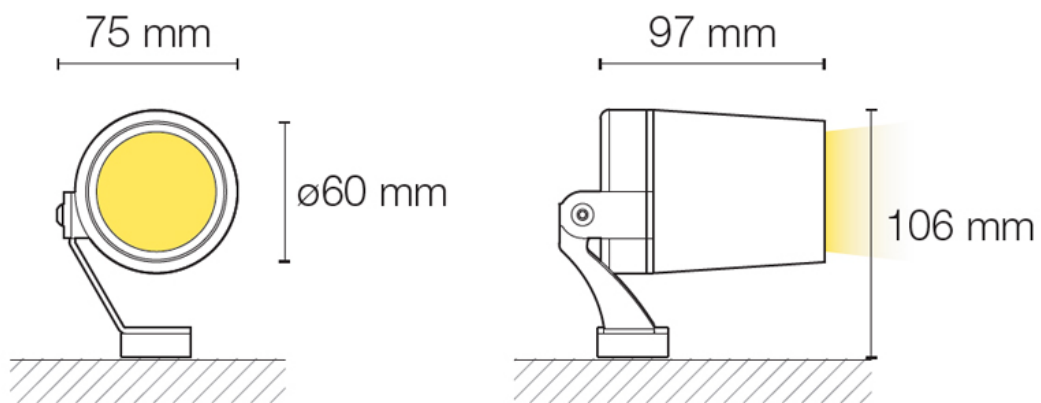

Voorschakelapp - Ballast:	Integrated LED driver
Voeding - Alimentation:	230V 50Hz
Bescherming - Protection:	IP65 / IK08
Norm - Norme:	CE EN60598-1
CIE fluxcode:	Op aanvraag - Sur demande
Optie - Option	Push RA-CRI: 2700°K / 5000°K / 6500°K Glare Control Filter Lateral Glare Control Cylindrical Shield

DESSIN TECHNIQUE

s.a. Be-Lighting Concept n.v.

Rue Communale 44 - 1083 Bruxelles
tel 70: (+32 02/241 09)
fax: (+32 02/426 17 90)

Gemeentestraat 44 - 1083 Brussel
info@be-lightingconcept.be
www.be-lightingconcept.be