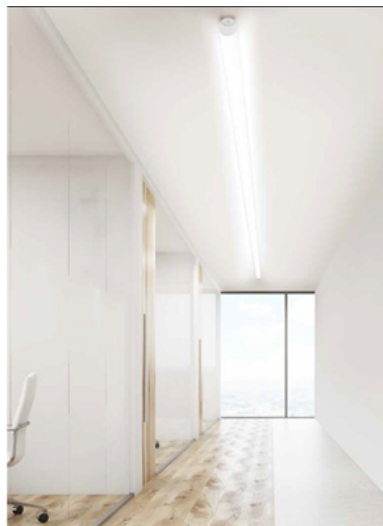

VALO SYSTEM

DESCRIPTION

There is no translation available.

Merk - Marque:

Molto Luce

Type:

Profil System

Afmetingen armatuur - Dimensions armature:

Ø70xLmm

Kleur - Couleur:

Wit-Blanc

Diffuser - Diffuseur

Opal

Uitrusting - Equipement:

LED

Systeemvermogen - Puissance de système:

12W (L=586mm)
24W (L=1146mm)
36W (L=1706mm)
48W (L=2266mm)
72W (L=3386mm)

Kelvin graden - Degré Kelvin:

2700°K / 3000°K / 4000°K

Lumen:

12W:
1170lm(2700°K) / 1270lm(3000°K) / 1290lm(4000°K)
24W:
2340lm(2700°K) / 2540lm(3000°K) / 2580lm(4000°K)
36W:
3510lm(2700°K) / 3810lm(3000°K) / 3870lm(4000°K)
48W:
4680lm(2700°K) / 5080lm(3000°K) / 5170lm(4000°K)
72W:
7020lm(2700°K) / 7620lm(3000°K) / 7750lm(4000°K)

RA - CRI:

>90

Afkoeling - Refroidissement:

Passief - Passif

Voeding - Alimentation:

48V DC