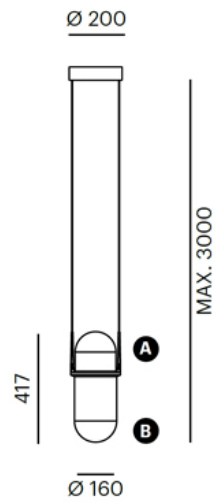

PILLE PD

DESCRIPTION

There is no translation available.

Merk - Marque:	Loum
Materiaal - Matériaux:	Mouth Blown Glass
Type:	Pendel / Suspension (2300mm max)
Afmetingen armatuur - Dimensions armature:	Ø160x417 mm
Kleur - Couleur:	A: Grey - B: Champagne A: Pink - B: Champagne A: Copper - B: Champagne A: Chrome - B: Chrome A: Pink - B: Chrome A: Copper - B: Chrome
Uitrusting - Equipement:	LED
Systeemvermogen - Puissance de système:	15W
Kelvin graden - Degré Kelvin:	3000°K
Lumen:	1000 lm
RA - CRI:	>90
Afkoeling - Refroidissement:	Passief - Passif
Voorschakelapp - Ballast:	LED driver (Inclu.)
Voeding - Alimentation:	220-240V / 50-60Hz
Bescherming - Protection:	IP20
Norm - Norme:	CE EN60598-1

CIE fluxcode:

Op aanvraag - Sur demande

Optie - Option:

Push / DALI

DESSIN TECHNIQUE

s.a. Be-Lighting Concept n.v.

Rue Communale 44 - 1083 Bruxelles
tel 70: (+32 02/241 09)
fax: (+32 02/426 17 90)

Gemeentestraat 44 - 1083 Brussel
info@be-lightingconcept.be
www.be-lightingconcept.be