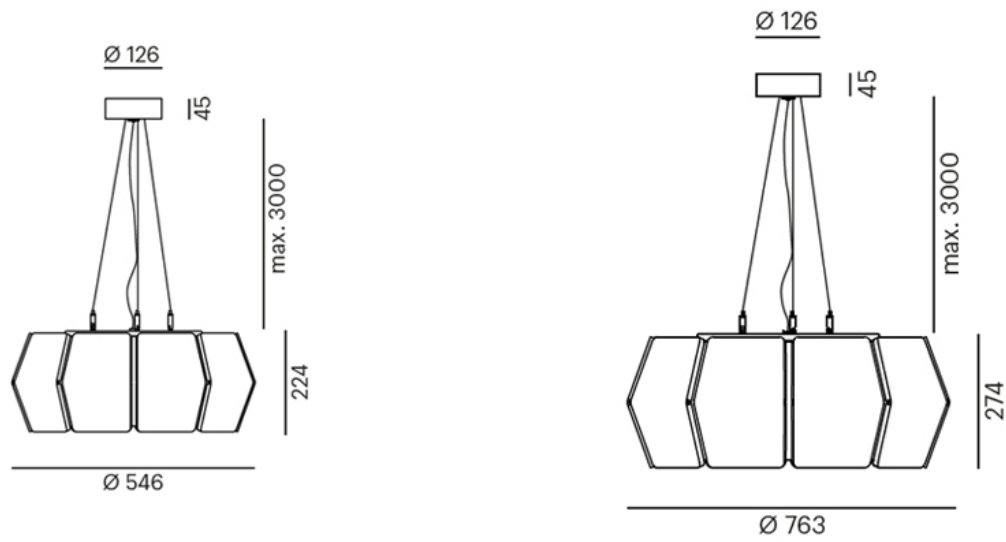

DESSIN TECHNIQUE

s.a. Be-Lighting Concept n.v.

Rue Communale 44 - 1083 Bruxelles
tel 70: (+32 02/241 09)
fax: (+32 02/426 17 90)

Gemeentestraat 44 - 1083 Brussel
info@be-lightingconcept.be
www.be-lightingconcept.be