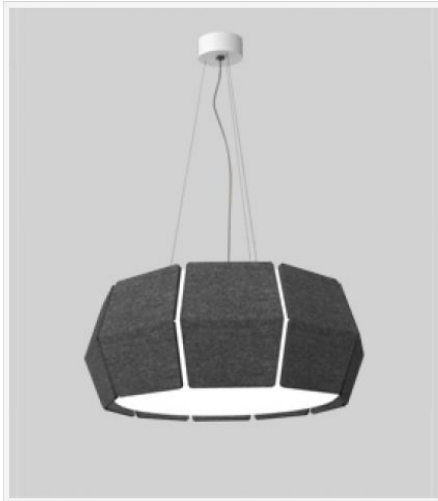

DECALFELT PD

DESCRIPTION

There is no translation available.

Merk - Marque:	Loum
Type:	Pendel / Suspension (3000mm max)
Afmetingen armatuur - Dimensions armature:	Decalfelt M PD: Ø542x224 mm Decalfelt L PD: Ø763x274 mm
Kleur - Couleur:	Light Grey / Anthracite Grey / Blue
Uitrusting - Equipement:	LED
Systeemvermogen - Puissance de système:	41W
Kelvin graden - Degré Kelvin:	3000°K
Lumen:	Decalfelt M PD: 2010 lm Decalfelt L PD: 2200 lm
RA - CRI	>90
Afkoeling - Refroidissement:	Passief - Passif
Voorschakelapp - Ballast:	LED driver (inclu)
Voeding - Alimentation:	220-240V AC
Bescherming - Protection:	IP20
Norm - Norme:	CE EN60598-1
CIE fluxcode:	Op aanvraag - Sur demande