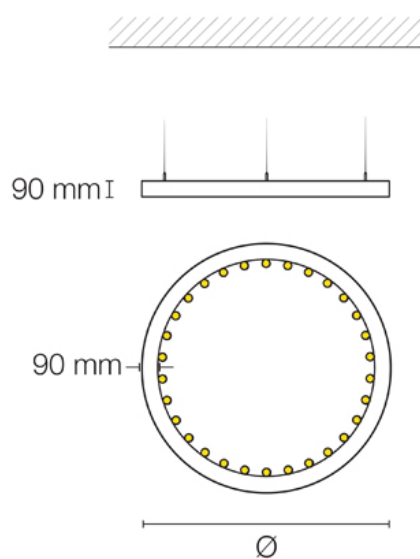

DESSIN TECHNIQUE

---

s.a. Be-Lighting Concept n.v.

Rue Communale 44 - 1083 Bruxelles
tel 70: (+32 02/241 09)
fax: (+32 02/426 17 90)

Gemeentestraat 44 - 1083 Brussel
info@be-lightingconcept.be
www.be-lightingconcept.be