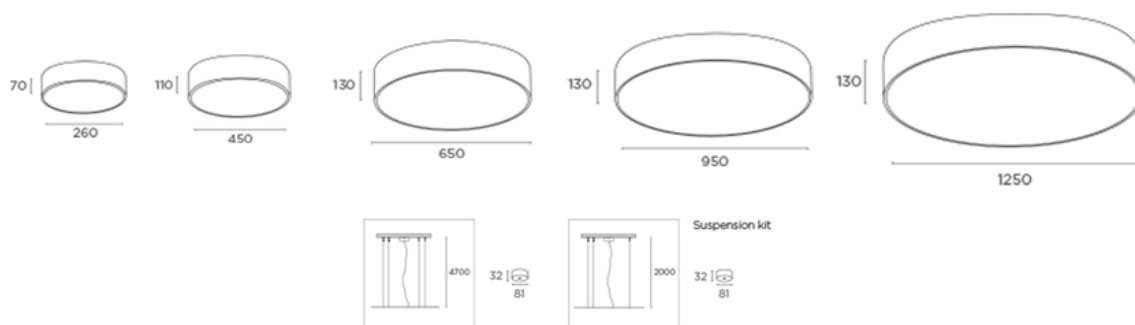

DESSIN TECHNIQUE

s.a. Be-Lighting Concept n.v.

Rue Communale 44 - 1083 Bruxelles
tel 70: (+32 02/241 09)
fax: (+32 02/426 17 90)

Gemeentestraat 44 - 1083 Brussel
info@be-lightingconcept.be
www.be-lightingconcept.be