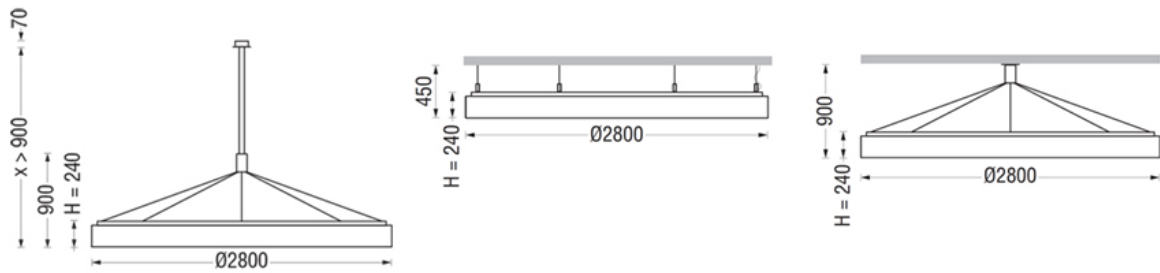

DESSIN TECHNIQUE

---

s.a. Be-Lighting Concept n.v.

Rue Communale 44 - 1083 Bruxelles
tel 70: (+32 02/241 09)
fax: (+32 02/426 17 90)

Gemeentestraat 44 - 1083 Brussel
info@be-lightingconcept.be
www.be-lightingconcept.be