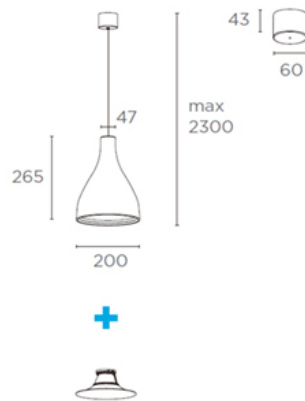

DESSIN TECHNIQUE

---

s.a. Be-Lighting Concept n.v.

Rue Communale 44 - 1083 Bruxelles
tel 70: (+32 02/241 09)
fax: (+32 02/426 17 90)

Gemeentestraat 44 - 1083 Brussel
info@be-lightingconcept.be
www.be-lightingconcept.be