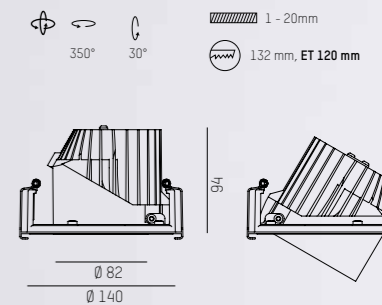

MOVA BASIC R

Binning SDCM 3 exkl. Konverter / excl. converter

Power feed	350mA - 12W			500mA - 17W			700mA - 24W			800mA - 28W		
Preis pro Einbaustrahler Price per recessed spot	lm W2	lm W3	lm W4	lm W2	lm W3	lm W4	lm W2	lm W3	lm W4	lm W2	lm W3	lm W4
695-51C0012WWXX0	1260	1500	1570	1750	2070	2180	2350	2770	2920	2620	3100	3250
695-51C0013WWXX0	1260	1500	1570	1750	2070	2180	2350	2770	2920	2620	3100	3250
695-51C0014WWXX0	1260	1500	1570	1750	2070	2180	2350	2770	2920	2620	3100	3250
695-51C0015WWXX0	1260	1500	1570	1750	2070	2180	2350	2770	2920	2620	3100	3250
695-51C0016WWXX0	1260	1500	1570	1750	2070	2180	2350	2770	2920	2620	3100	3250

Power feed	900mA - 29W			1050mA - 35W		
Preis pro Einbaustrahler Price per recessed spot	lm W2	lm W3	lm W4	lm W2	lm W3	lm W4
695-51C0013WWXX0	3140	3640	3810	3540	4100	4280
695-51C0014WWXX0	3140	3640	3810	3540	4100	4280

Lumenwerte ohne Glas
Lumen values without glass

ARTIKELNUMMER ERGÄNZEN / COMPLETE CODE

C = COVER   **WW** = LICHTFARBE/LIGHT COLOUR   **X.....XX** = FARBE/COLOUR

- without glass = 0   LED 2700K = 43 PREMIUM CRI >90   silver matt = 4.....44
- with glass = 1   LED 3000K = 49 PREMIUM CRI >90   white = 5.....55
- Preis inkl. Glas: + 3 Euro   LED 4000K = 24 CRI >90   black = 6.....66
- Price incl. glass: + 3 Euro

MOVA LENS R

Binning SDCM 3 exkl. Konverter / excl. converter

Power feed	350mA - 12W			500mA - 17W		
Preis pro Einbaustrahler Price per recessed spot	lm W2	lm W3	lm W4	lm W2	lm W3	lm W4
695-5100031WWXX0	780	830	950	940	1000	1140
695-5100032WWXX0	1240	1440	1510	1730	2000	2100
695-5100033WWXX0	1350	1560	1640	1870	2160	2280
695-5100034WWXX0	1270	1470	1550	1770	2040	2150
695-5100035WWXX0	1010	1160	1220	1400	1610	1700