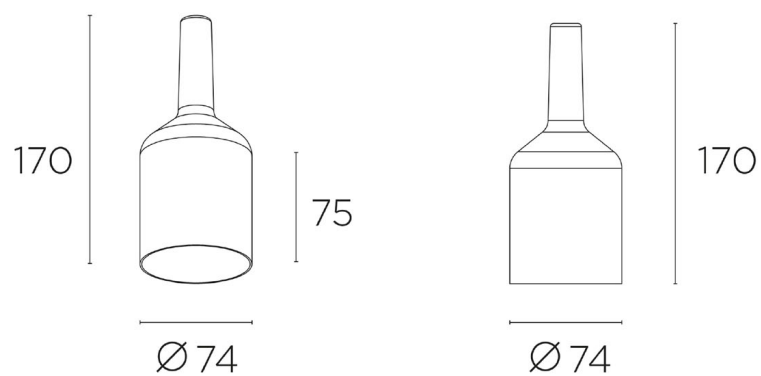

TECHNISCHE TEKENING

---

s.a. Be-Lighting Concept n.v.

Rue Communale 44 - 1083 Bruxelles
tel 70: (+32 02/241 09)
fax: (+32 02/426 17 90)

Gemeentestraat 44 - 1083 Brussel
info@be-lightingconcept.be
www.be-lightingconcept.be