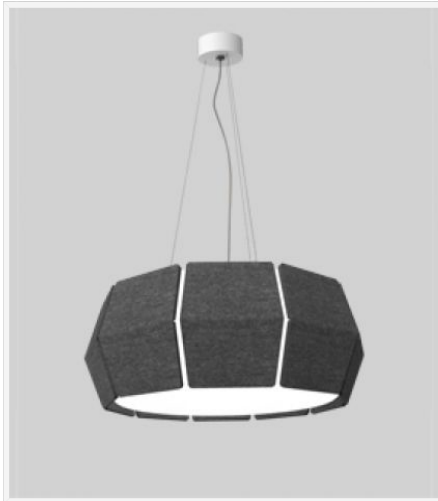

DECALFELT PD

BESCHRIJVING

Merk - Marque:	Loum
Type:	Pendel / Suspension (3000mm max)
Afmetingen armatuur - Dimensions armature:	Decalfelt M PD: Ø542x224 mm Decalfelt L PD: Ø763x274 mm
Kleur - Couleur:	Light Grey / Anthracite Grey / Blue
Uitrusting - Equipement:	LED
Systeemvermogen - Puissance de système:	41W
Kelvin graden - Degré Kelvin:	3000°K
Lumen:	Decalfelt M PD: 2010 lm Decalfelt L PD: 2200 lm
RA - CRI	>90
Afkoeling - Refroidissement:	Passief - Passif
Voorschakelapp - Ballast:	LED driver (inclu)
Voeding - Alimentation:	220-240V AC
Bescherming - Protection:	IP20
Norm - Norme:	CE EN60598-1
CIE fluxcode:	Op aanvraag - Sur demande
Optie - Option:	Push / DALI