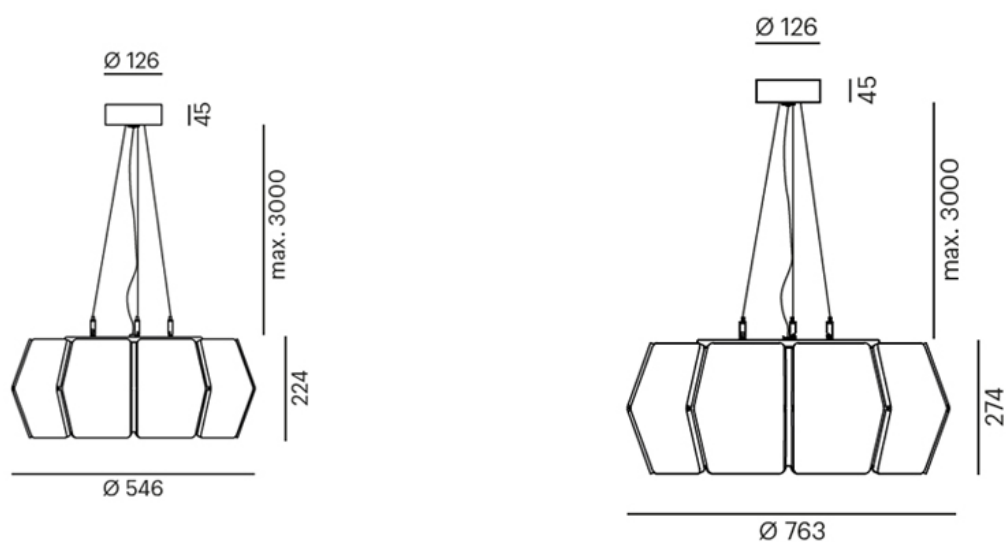

TECHNISCHE TEKENING

s.a. Be-Lighting Concept n.v.

Rue Communale 44 - 1083 Bruxelles
tel 70: (+32 02/241 09)
fax: (+32 02/426 17 90)

Gemeentestraat 44 - 1083 Brussel
info@be-lightingconcept.be
www.be-lightingconcept.be