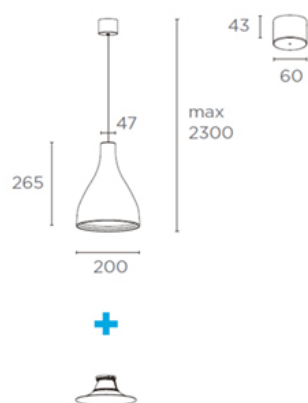

TECHNISCHE TEKENING

---

s.a. Be-Lighting Concept n.v.

Rue Communale 44 - 1083 Bruxelles
tel 70: (+32 02/241 09)
fax: (+32 02/426 17 90)

Gemeentestraat 44 - 1083 Brussel
info@be-lightingconcept.be
www.be-lightingconcept.be