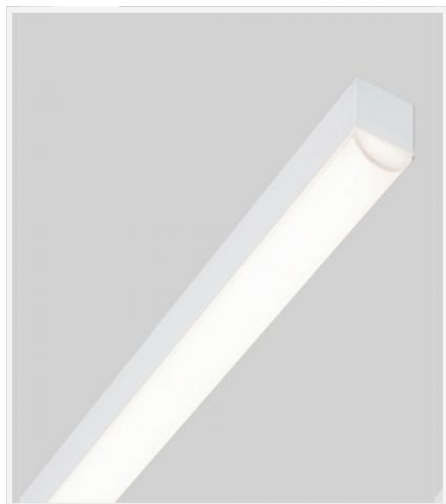

VOLTO COPERTO SD

BESCHRIJVING

Merk - Marque:	Tecnico
Materiaal - Matériaux:	Aluminium
Type:	Opbouw / Apparent
430	570x26xHmm / 850x26xHmm / 1130x26xHmm / 1410x26xHmm
Kleur - Couleur:	Zwart-Noir / Wit-Blanc / Aluminium Anodized
Diffuser - Diffuseur	PMMA Cubic (H=52mm) / PMMA Flat (H=39mm) / PMMA Round (H=37mm)
Uitrusting - Equipement:	LED
Systeemvermogen - Puissance de système:	11W / 16W / 21W / 26W
Kelvin graden - Degré Kelvin:	2700°K / 3000°K / 4000°K
Lumen:	11W: 680 lm (2700°K) / 740 lm (3000°K) / 810 lm (4000°K) 16W: 1020 lm (2700°K) / 1110 lm (3000°K) / 1210 lm (4000°K) 21W: 1360 lm (2700°K) / 1490 lm (3000°K) / 1620 lm (4000°K) 26W: 1700 lm (2700°K) / 1860 lm (3000°K) / 2020 lm (4000°K)
RA - CRI:	>90
Afkoeling - Refroidissement:	Passief - Passif
Voorschakelapp - Ballast:	LED driver (Inclu.)
Voeding - Alimentation:	220-240V AC/DC
Bescherming - Protection:	IP20