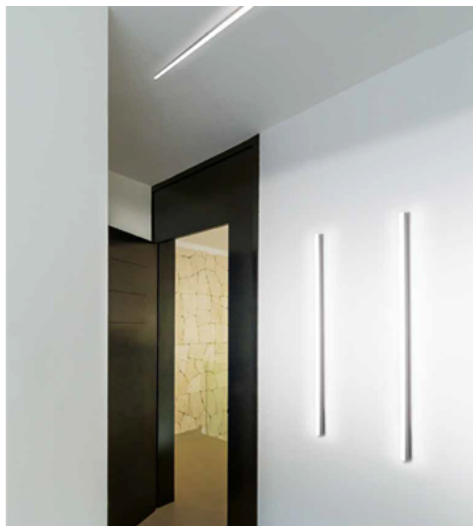

VOLTO COPERTO SD

BESCHRIJVING

Merk - Marque:	Tecnico
Materiaal - Matériaux:	Aluminium
Type:	Opbouw / Apparent
430	570x26xHmm / 850x26xHmm / 1130x26xHmm / 1410x26xHmm
Kleur - Couleur:	Zwart-Noir / Wit-Blanc / Aluminium Anodized
Diffuser - Diffuseur	PMMA Cubic (H=52mm) / PMMA Flat (H=39mm) / PMMA Round (H=37mm)
Uitrusting - Equipement:	LED
Systeemvermogen - Puissance de système:	11W / 16W / 21W / 26W
Kelvin graden - Degré Kelvin:	2700°K / 3000°K / 4000°K
Lumen:	11W: 680 lm (2700°K) / 740 lm (3000°K) / 810 lm (4000°K) 16W: 1020 lm (2700°K) / 1110 lm (3000°K) / 1210 lm (4000°K) 21W: 1360 lm (2700°K) / 1490 lm (3000°K) / 1620 lm (4000°K) 26W: 1700 lm (2700°K) / 1860 lm (3000°K) / 2020 lm (4000°K)
RA - CRI:	>90
Afkoeling - Refroidissement:	Passief - Passif
Voorschakelapp - Ballast:	LED driver (Inclu.)
Voeding - Alimentation:	220-240V AC/DC
Bescherming - Protection:	IP20