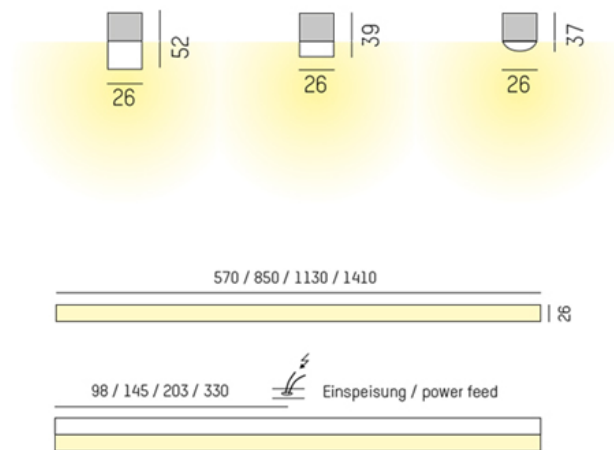

VOLTO COPERTO SD

BESCHRIJVING

Merk - Marque:	Tecnico
Materiaal - Matériaux:	Aluminium
Type:	Opbouw / Apparent
430	570x26xHmm / 850x26xHmm / 1130x26xHmm / 1410x26xHmm
Kleur - Couleur:	Zwart-Noir / Wit-Blanc / Aluminium Anodized
Diffuser - Diffuseur	PMMA Cubic (H=52mm) / PMMA Flat (H=39mm) / PMMA Round (H=37mm)
Uitrusting - Equipement:	LED
Systeemvermogen - Puissance de système:	11W / 16W / 21W / 26W
Kelvin graden - Degré Kelvin:	2700°K / 3000°K / 4000°K
Lumen:	11W: 680 lm (2700°K) / 740 lm (3000°K) / 810 lm (4000°K) 16W: 1020 lm (2700°K) / 1110 lm (3000°K) / 1210 lm (4000°K) 21W: 1360 lm (2700°K) / 1490 lm (3000°K) / 1620 lm (4000°K) 26W: 1700 lm (2700°K) / 1860 lm (3000°K) / 2020 lm (4000°K)
RA - CRI:	>90
Afkoeling - Refroidissement:	Passief - Passif
Voorschakelapp - Ballast:	LED driver (Inclu.)
Voeding - Alimentation:	220-240V AC/DC
Bescherming - Protection:	IP20

Norm - Norme:

CE EN60598-1

CIE fluxcode:

Op aanvraag - Sur demande

Optie - Option

Push

TECHNISCHE TEKENING

s.a. Be-Lighting Concept n.v.