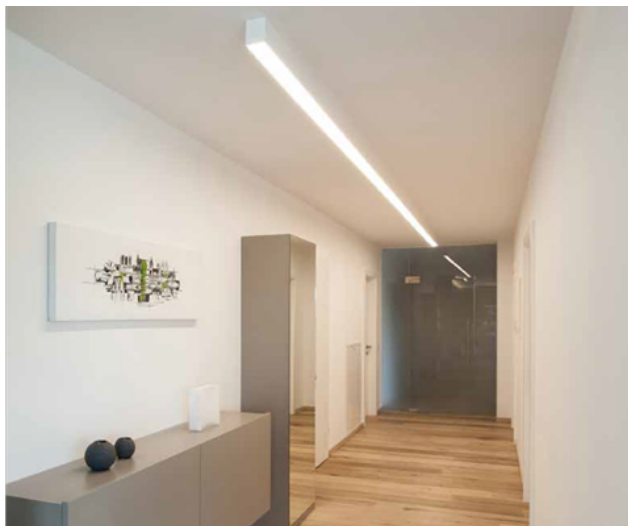

LOG OUT 2 SD

BESCHRIJVING

Merk - Marque:	Tecnico
Materiaal - Matériaux:	Extruded Aluminium
Type:	Opbouw / Apparent
Afmetingen armatuur - Dimensions armature:	76x90xLmm
Kleur - Couleur:	Zwart-Noir / Wit-Blanc / Aluminium Anodized
Diffuser - Diffuseur	PMMA Opaal - PMMA Opal (pm) / Microprismatisch - Microprismatique (mp)
Uitrusting - Equipement:	LED
Systemvermogen - Puissance de système:	High Efficiency 16W (L= 853 mm) / 20W (L= 1134 mm) / 25W (L= 1415 mm) / 40W (L= 2259 mm) / 50W (L= 2821 mm) / 60W (L= 3383 mm) / 75W (L= 4226 mm) High Output 30W (L= 853 mm) / 41W (L= 1134 mm) / 51W (L= 1415 mm) / 82W (L= 2259 mm) / 102W (L= 2821 mm) / 123W (L= 3383 mm) / 153W (L= 4226 mm)
Kelvin graden - Degré Kelvin:	3000°K / 4000°K