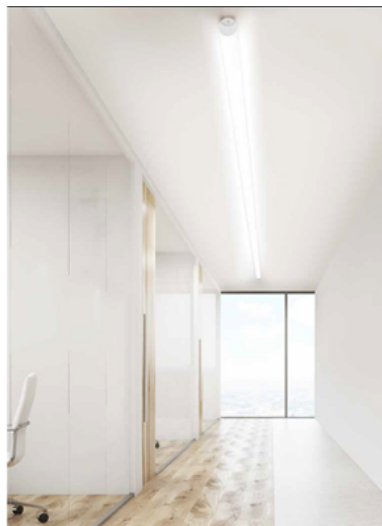

VALO SYSTEM

BESCHRIJVING

Merk - Marque:

Molto Luce

Type:

Profil System

Afmetingen armatuur - Dimensions armature:

Ø70xLmm

Kleur - Couleur:

Wit-Blanc

Diffuser - Diffuseur

Opal

Uitrusting - Equipement:

LED

Systeemvermogen - Puissance de système:

12W (L=586mm)
24W (L=1146mm)
36W (L=1706mm)
48W (L=2266mm)
72W (L=3386mm)