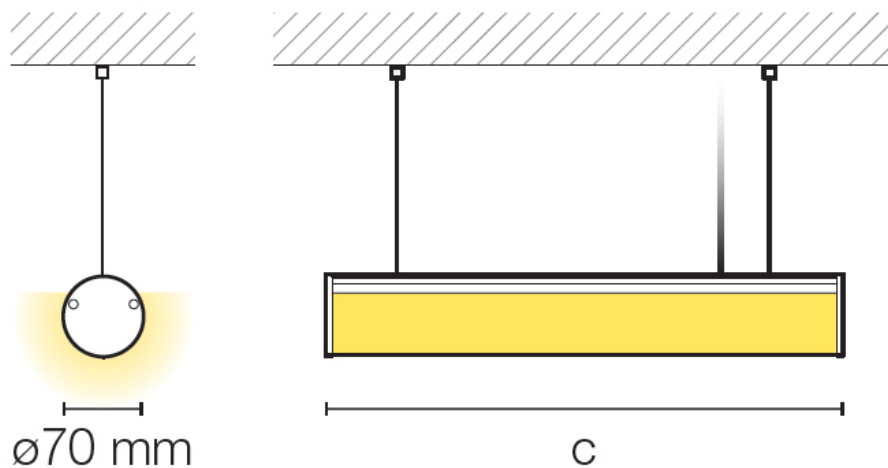

Voorschakelapp - Ballast:	LED driver
Voeding - Alimentation:	230V / 50Hz
Bescherming - Protection:	IP40 / IK08
Norm - Norme:	CE EN60598-1
CIE fluxcode:	Op aanvraag - Sur demande
	DALI / Push / DSI / DIM 1-10V / Phase-cut
	Turnable White / RGB / RGBW
	Emergency: 1 Hour / 3 Hours / DALI 1 Hour / 3 Hours
Optie - Option	Sensor: Motion sensor / Ambient Light / Motion & Ambient Light
	CRI>90
	Bluetooth Control System
	2700°K / 5000°K / 6500°K

TECHNISCHE TEKENING

s.a. Be-Lighting Concept n.v.