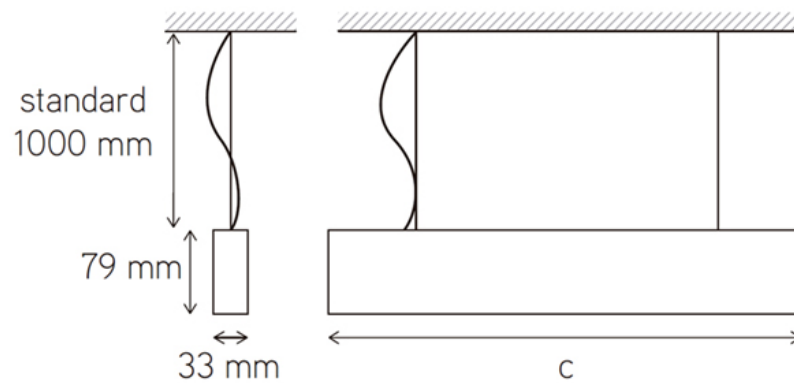

Bescherming - Protection:

IP40

Norm - Norme:

CE EN60598-1

CIE fluxcode:

Op aanvraag - Sur demande

Optie - Option

Push / DALI

TECHNISCHE TEKENING

s.a. Be-Lighting Concept n.v.

Rue Communale 44 - 1083 Bruxelles
tel 70: (+32 02/241 09)
fax: (+32 02/426 17 90)

Gemeentestraat 44 - 1083 Brussel
info@be-lightingconcept.be
www.be-lightingconcept.be