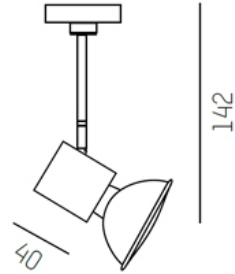

---

s.a. Be-Lighting Concept n.v.

Rue Communale 44 - 1083 Bruxelles
tel 70: (+32 02/241 09)
fax: (+32 02/426 17 90)

Gemeentestraat 44 - 1083 Brussel
info@be-lightingconcept.be
www.be-lightingconcept.be