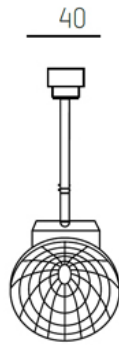

---

s.a. Be-Lighting Concept n.v.

Rue Communale 44 - 1083 Bruxelles
tel 70: (+32 02/241 09)
fax: (+32 02/426 17 90)

Gemeentestraat 44 - 1083 Brussel
info@be-lightingconcept.be
www.be-lightingconcept.be