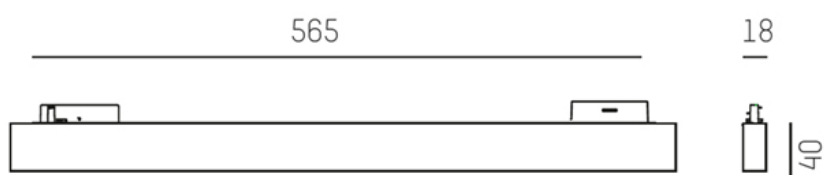

Optie - Option

Push /
Zigbee Dimm Version (Only 9W Version) / Loxone Air Dimm (Only
9W Version)

TECHNISCHE TEKENING

---

s.a. Be-Lighting Concept n.v.

Rue Communale 44 - 1083 Bruxelles
tel 70: (+32 02/241 09)
fax: (+32 02/426 17 90)

Gemeentestraat 44 - 1083 Brussel
info@be-lightingconcept.be
www.be-lightingconcept.be