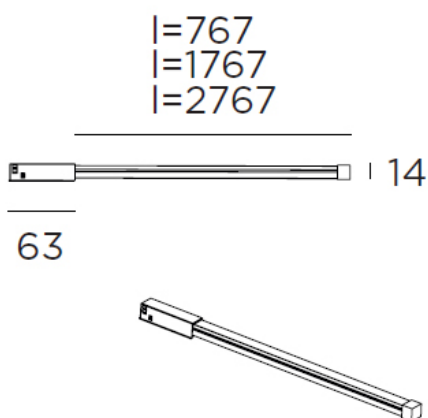

Lumen:

ON/OFF

12W: 947 lm (2700°K) / 975 lm (3000°K) / 1006 lm (4000°K)
24W: 2175 lm (2700°K) / 2242 lm (3000°K) / 2311 lm (4000°K)
37W: 3404 lm (2700°K) / 3509 lm (3000°K) / 3617 lm (4000°K)

DALI:

15W: 1564 lm (2700°K) / 1613 lm (3000°K) / 1663 lm (4000°K)
18,5W: 1936 lm (2700°K) / 1994 lm (3000°K) / 2055 lm (4000°K)
29W: 3042 lm (2700°K) / 3136 lm (3000°K) / 3233 lm (4000°K)

Voorschakelapp - Ballast:

LED driver

Bescherming - Protection:

IP20

Norm - Norme:

CE EN60598-1

CIE fluxcode:

Op aanvraag - Sur demande

Optie - Option

ON/OFF / DALI
By-pass

TECHNISCHE TEKENING

s.a. Be-Lighting Concept n.v.

Rue Communale 44 - 1083 Bruxelles
tel 70: (+32 02/241 09)
fax: (+32 02/426 17 90)

Gemeentestraat 44 - 1083 Brussel
info@be-lightingconcept.be
www.be-lightingconcept.be