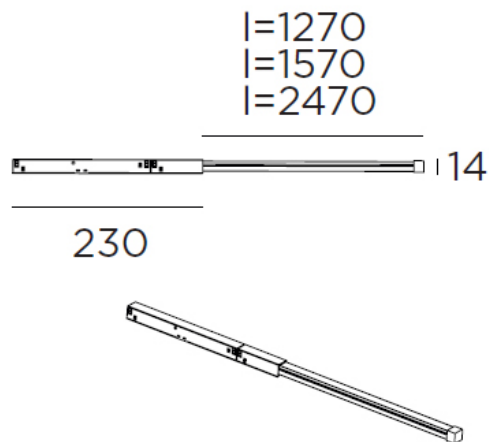

Lumen:

ON/OFF

12W: 947 lm (2700°K) / 975 lm (3000°K) / 1006 lm (4000°K)
24W: 2175 lm (2700°K) / 2242 lm (3000°K) / 2311 lm (4000°K)
37W: 3404 lm (2700°K) / 3509 lm (3000°K) / 3617 lm (4000°K)

DALI:

15W: 1564 lm (2700°K) / 1613 lm (3000°K) / 1663 lm (4000°K)
18,5W: 1936 lm (2700°K) / 1994 lm (3000°K) / 2055 lm (4000°K)
29W: 3042 lm (2700°K) / 3136 lm (3000°K) / 3233 lm (4000°K)

Voorschakelapp - Ballast:

LED driver

Bescherming - Protection:

IP20

Norm - Norme:

CE EN60598-1

CIE fluxcode:

Op aanvraag - Sur demande

Optie - Option

ON/OFF / DALI
By-pass

TECHNISCHE TEKENING

s.a. Be-Lighting Concept n.v.

Rue Communale 44 - 1083 Bruxelles
tel 70: (+32 02/241 09)
fax: (+32 02/426 17 90)

Gemeentestraat 44 - 1083 Brussel
info@be-lightingconcept.be
www.be-lightingconcept.be