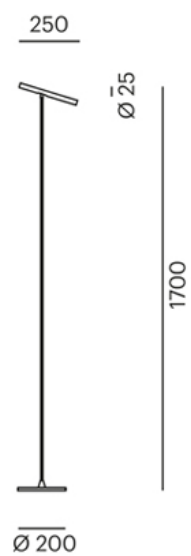

TECHNISCHE TEKENING

---

s.a. Be-Lighting Concept n.v.

Rue Communale 44 - 1083 Bruxelles
tel 70: (+32 02/241 09)
fax: (+32 02/426 17 90)

Gemeentestraat 44 - 1083 Brussel
info@be-lightingconcept.be
www.be-lightingconcept.be