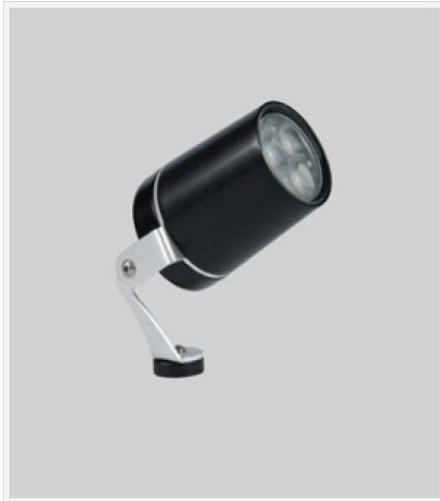

GARDEN 60 FLOOR INTEGRATED DRIVER

BESCHRIJVING

| | |
|--|--|
| Merk - Marque: | Climar |
| Materiaal - Matériaux: | Aluminium Anti-corrosion surface treatment |
| Type: | Opbouw Richbaar 110° - 360° / Apparent Orientable 110° - 360° |
| Afmetingen armatuur - Dimensions armature: | Ø60x97mm |
| Kleur - Couleur: | RAL 9005 Matt Black |
| Bundel - Faisceau: | 12° / 35° / 48° |
| Diffuser - Diffuseur | PMMA |
| Diffuser - Diffuseur | Clear Tempered Glass |
| Uitrusting - Equipement: | LED |
| Systeemvermogen - Puissance de système: | 4W / 8W |
| Kelvin graden - Degré Kelvin: | 3000°K / 4000°K |
| Lumen: | - 3000°K 4W: 344lm (12°) / 342lm (35°) / 322lm (48°) 8W: 610lm (12°) / 602lm (35°) / 567lm (48°) |
| RA - CRI: | - 4000°K 4W: 431lm (12°) / 428lm (35°) / 403lm (48°) 8W: 762lm (12°) / 752lm (35°) / 709lm (48°) |
| Voorschakelapp - Ballast: | >80 |
| | Integrated LED driver |

| | |
|---------------------------|--|
| Voeding - Alimentation: | 230V 50Hz |
| Bescherming - Protection: | IP65 / IK08 |
| Norm - Norme: | CE EN60598-1 |
| CIE fluxcode: | Op aanvraag - Sur demande |
| Optie - Option | Push RA-CRI: 2700°K / 5000°K / 6500°K Glare Control Filter Lateral Glare Control Cylindrical Shield |