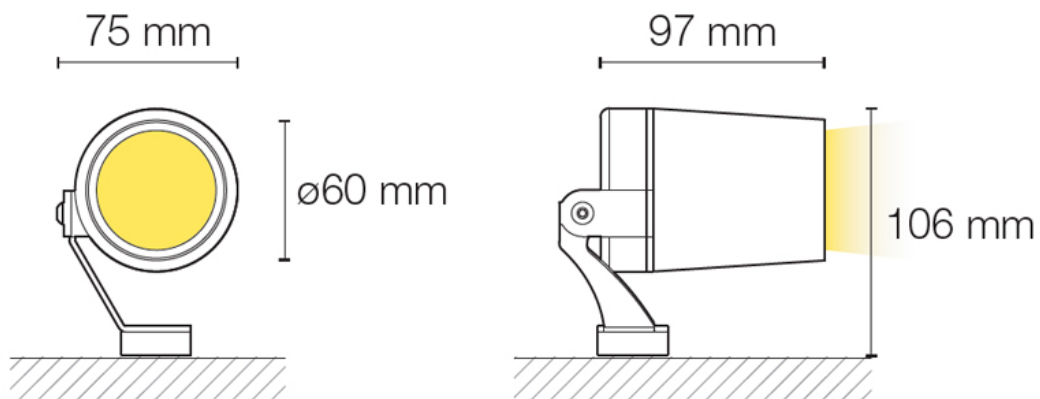

Voeding - Alimentation:	230V 50Hz
Bescherming - Protection:	IP65 / IK08
Norm - Norme:	CE EN60598-1
CIE fluxcode:	Op aanvraag - Sur demande
Optie - Option	Push RA-CRI: 2700°K / 5000°K / 6500°K Glare Control Filter Lateral Glare Control Cylindrical Shield

TECHNISCHE TEKENING

s.a. Be-Lighting Concept n.v.

Rue Communale 44 - 1083 Bruxelles
tel 70: (+32 02/241 09)
fax: (+32 02/426 17 90)

Gemeentestraat 44 - 1083 Brussel
info@be-lightingconcept.be
www.be-lightingconcept.be