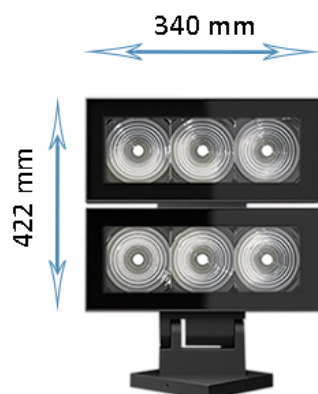

TECHNISCHE TEKENING

---

s.a. Be-Lighting Concept n.v.

Rue Communale 44 - 1083 Bruxelles
tel 70: (+32 02/241 09)
fax: (+32 02/426 17 90)

Gemeentestraat 44 - 1083 Brussel
info@be-lightingconcept.be
www.be-lightingconcept.be