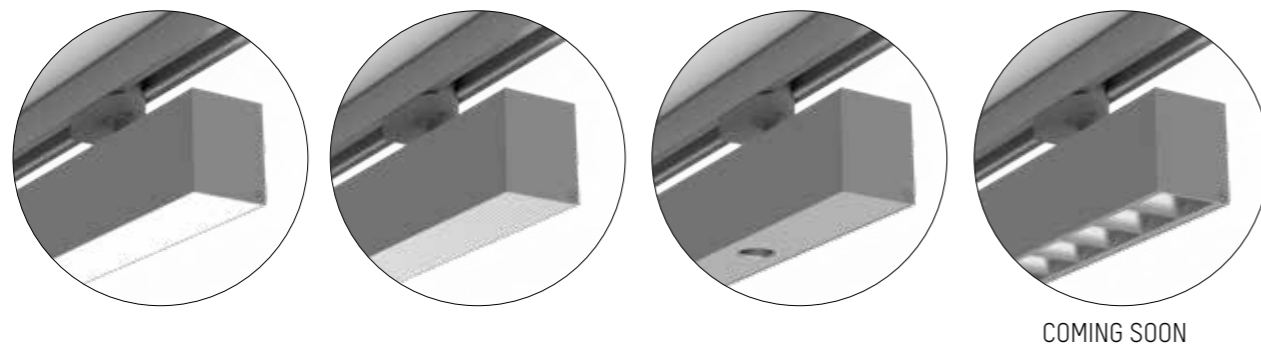

LOG 50 SD

LOG 50 PD / PDI

LOG 50 R

LOG 50 TRACK

LOG 50 INFO

MID OUTPUT VERSIONEN / MID OUTPUT VERSIONS
Mittlerer Lumenoutput - hohe Energieeffizienz / Mid lumenoutput - high energy efficiency

HIGH OUTPUT VERSIONEN / HIGH OUTPUT VERSIONS
Hoher Lumenoutput - mittlere Energieeffizienz / High lumenoutput - mid energy efficiency

SD VERSIONEN / SD VERSIONS
Aufbauleuchten direkt strahlend / Surface luminaires direct beam

PD VERSIONEN / PD VERSIONS
Pendelleuchten direkt strahlend / Pendants direct beam

PDI VERSIONEN / PDI VERSIONS
Pendelleuchten direkt-/ indirekt strahlend / Pendants direct-/ indirect beam