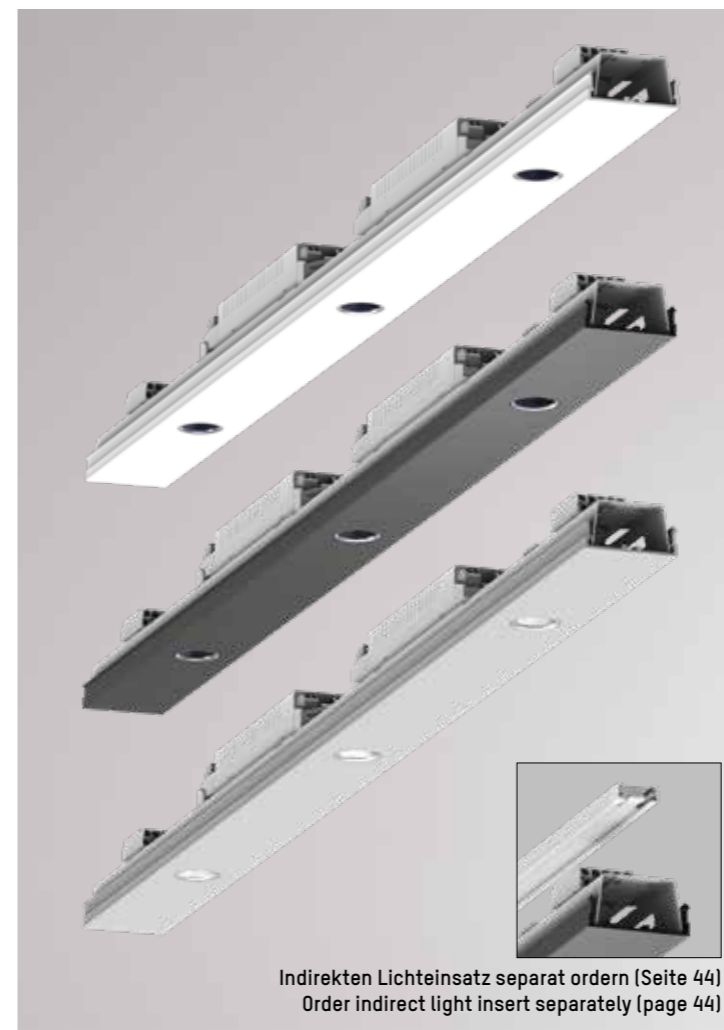

LOG 50 SYSTEM

LOG SPOT LIGHT INSERTS

LOG SPOT LICHTEINSATZ DIREKT / INDIREKT LOG SPOT LIGHT INSERT DIRECT / INDIRECT

220-240V AC 50/60Hz

SYS 18W L: 843mm	lm	w2	w3	w4
3-spots	24°	1520	1660	1880
	38°	1410	1530	1740
715-0707214RWWXXY	24°	820	890	1010
	38°	800	870	990
SYS 23W L: 1123mm	lm	w2	w3	w4
4-spots	24°	1900	2060	2330
	38°	1760	1910	2170
715-0707224RWWXXY	24°	1020	1110	1250
	38°	1000	1080	1230
SYS 28W L: 1403mm	lm	w2	w3	w4
5-spots	24°	2370	2580	2920
	38°	2200	2390	2710
715-0707234RWWXXY	24°	1270	1380	1570
	38°	1250	1360	1540