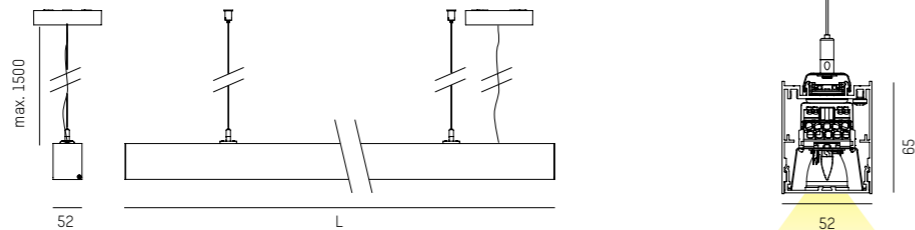

SYS 54W L: 2529mm	lm	W2	W3	W4
9-spots				
	24°	4560	4980	5640
	38°	4230	4590	5220
716-0207174RWWXXY				
	24°	2460	2670	3030
	38°	2400	2610	2970

SYS 69W L: 3371mm	lm	W2	W3	W4
12-spots				
	24°	5700	6180	6990
	38°	5280	5730	6510
716-0207184RWWXXY				
	24°	3060	3330	3750
	38°	3000	3240	3690

SYS 28W L: 1407mm	lm	W2	W3	W4
5-spots				
	24°	2370	2580	2920
	38°	2200	2390	2710
716-0207134RWWXXY				
	24°	1270	1380	1570
	38°	1250	1360	1540

SYS 46W L: 2248mm	lm	W2	W3	W4
8-spots				
	24°	3800	4120	4660
	38°	3520	3820	4340
716-0207154RWWXXY				
	24°	2040	2220	2500
	38°	2000	2160	2460

SYS 56W L: 2809mm	lm	W2	W3	W4
10-spots				
	24°	4740	5160	5840
	38°	4400	4780	5420
716-0207164RWWXXY				
	24°	2540	2760	3140
	38°	2500	2720	3080

SYS 84W L: 4212mm	lm	W2	W3	W4
15-spots				
	24°	7110	7740	8760
	38°	6600	7170	8130
716-0207194RWWXXY				
	24°	3810	4140	4710
	38°	3750	4080	4620

LED Pendelleuchte aus Aluminiumprofil - Oberfläche pulverbeschichtet - Spotlichteinsätze mit verschiedenen Reflektoren - Schaltbar oder DALI dimmbar

LED pendant from aluminium profile - surface powder-coated - spotlight inserts with different reflectors - switchable or DALI dimmable

Sospensione con profilo in alluminio - Superficie verniciata a polvere - Inserti spot con diversi riflettori disponibili - On/off o dimmerabile DALI

Suspension en profilé d'aluminium - Surface thermo-laquée - Inserts de spots avec différents réflecteurs - On/off ou dimmable DALI