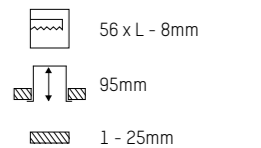

LED Einbauleuchte aus Aluminiumprofil · Oberfläche pulverbeschichtet · Opale oder mikroprismatische Abdeckung · Schaltbar oder DALI dimmbar

LED recessed luminaire from aluminium profile · surface powder-coated · opal or microprismatic cover · switchable or DALI dimmable

Lampada ad incasso con profilo in alluminio · Superficie verniciata a polvere · Diffusore opale o microprismatico · On/off o dimmerabile DALI

Luminaire encastré en profilé d'aluminium · Surface thermolaquée · Diffuseur opale ou microprismatique · On/off ou dimmable DALI

IP20

ARTIKELNUMMER ERGÄNZEN / COMPLETE CODE			
C = ABDECKUNG / COVER	WW = LICHTFARBE / LIGHT COLOUR	XX = FARBE / COLOUR	Y = DIMMBAR / DIMMABLE
opal = 1	W2 LED 2700K = 13 CRI<80	S silver = 40	Ⓢ switchable = 0
microprismatic foil = 2	W3 LED 3000K = 19 CRI<80	W white = 50	Ⓣ DALI dimm. = d
	W4 LED 4000K = 14 CRI<80	S black = 60