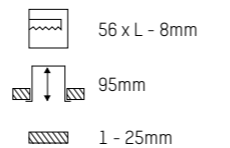

LED Einbauleuchte aus Aluminiumprofil · Oberfläche pulverbeschichtet · Opale oder mikroprismatische Abdeckung · Schaltbar oder DALI dimmbar

LED recessed luminaire from aluminium profile · surface powder-coated · opal or microprismatic cover · switchable or DALI dimmable

Lampada ad incasso con profilo in alluminio · Superficie verniciata a polvere · Diffusore opale o microprismatico · On/off o dimmerabile DALI

Luminaire encastré en profilé d'aluminium · Surface thermolaquée · Diffuseur opale ou microprismatique · On/off ou dimmable DALI

Microprismatic versions: UGR<19

IP20

ARTIKELNUMMER ERGÄNZEN / COMPLETE CODE			
C = ABDECKUNG / COVER	WW = LICHTFARBE / LIGHT COLOUR	XX = FARBE / COLOUR	Y = DIMMBAR / DIMMABLE
opal = 1	W2 LED 2700K = 13 CRI<80	S silver = 40	Ⓢ switchable = 0
microprismatic foil = 2	W3 LED 3000K = 19 CRI<80	W white = 50	Ⓣ DALI dimm. = d
	W4 LED 4000K = 14 CRI<80	S black = 60	

LOG 50 COVER R