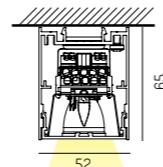

LOG 50 SPOT SD

220-240V AC 50/60Hz

SPOT INSERT

MID OUTPUT VERSION

SYS 18W L: 846mm	lm	W2	W3	W4
3-spots	24°	1520	1660	1880
	38°	1410	1530	1740
716-0107114RWWXXY	24°	820	890	1010
	38°	800	870	990

SYS 28W L: 1407mm	lm	W2	W3	W4
5-spots	24°	2370	2580	2920
	38°	2200	2390	2710
716-0107134RWWXXY	24°	1270	1380	1570
	38°	1250	1360	1540

SYS 46W L: 2248mm	lm	W2	W3	W4
8-spots	24°	3800	4120	4660
	38°	3520	3820	4340
716-0107154RWWXXY	24°	2040	2220	2500
	38°	2000	2160	2460

SYS 56W L: 2809mm	lm	W2	W3	W4
10-spots	24°	4740	5160	5840
	38°	4400	4780	5420
716-0107164RWWXXY	24°	2540	2760	3140
	38°	2500	2720	3080

SYS 84W L: 4212mm	lm	W2	W3	W4
15-spots	24°	7110	7740	8760
	38°	6600	7170	8130
716-0107194RWWXXY	24°	3810	4140	4710
	38°	3750	4080	4620

SYS 23W L: 1126mm	lm	W2	W3	W4
4-spots	24°	1900	2060	2330
	38°	1760	1910	2170
716-0107124RWWXXY	24°	1020	1110	1250
	38°	1000	1080	1230

SYS 36W L: 1687mm	lm	W2	W3	W4
6-spots	24°	3040	3320	3760
	38°	2820	3060	3480
716-0107144RWWXXY	24°	1640	1780	2020
	38°	1600	1740	1980

SYS 54W L: 2529mm	lm	W2	W3	W4
9-spots	24°	4560	4980	5640
	38°	4230	4590	5220
716-0107174RWWXXY	24°	2460	2670	3030
	38°	2400	2610	2970

SYS 69W L: 3371mm	lm	W2	W3	W4
12-spots	24°	5700	6180	6990
	38°	5280	5730	6510
716-0107184RWWXXY	24°	3060	3330	3750
	38°	3000	3240	3690

DEMONTAGEWERKZEUG / DEMOUNTING TOOL

Für Lichteinsatz/ for light insert

715-0771004000000

LED Aufbauleuchte aus Aluminiumprofil · Oberfläche pulverbeschichtet · Spotlichteinsätze mit verschiedenen Reflektoren · Schaltbar oder DALI dimmbar

LED surface luminaire from aluminium profile · surface powder-coated · spotlight inserts with different reflectors · switchable or DALI dimmable

Lampada LED a plafone con profilo in alluminio · Superficie verniciata a polvere · Inserti spot con diversi riflettori disponibili · On/off o dimmerabile DALI