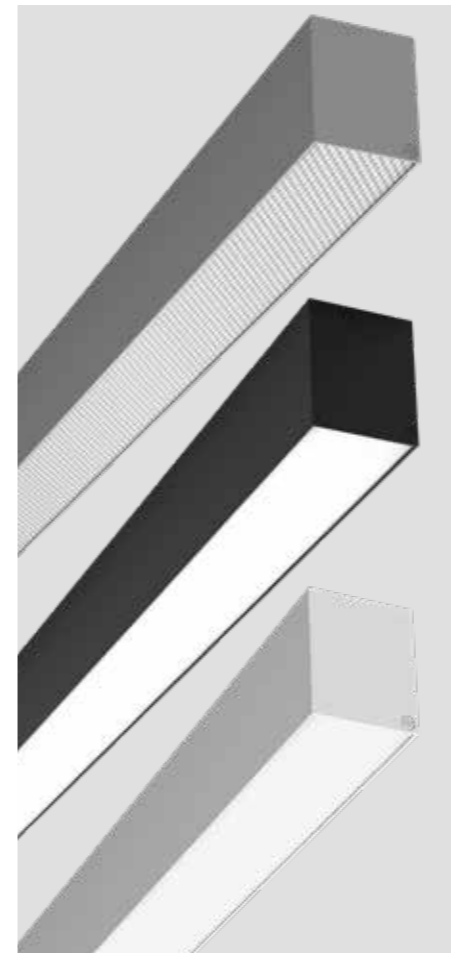

LOG 50 SD 220-240V AC 50/60Hz **OPAL OR MICROPRISMATIC DIFFUSER**

HIGH OUTPUT VERSION

SYS 20W	L: 846mm	lm	W2	W3	W4	SYS 26W	L: 1126mm	lm	W2	W3	W4
716-010131	C0WWXXY		2500	2570	2570	716-010132	C0WWXXY		3330	3420	3420
			2380	2440	2440				3170	3250	3250

SYS 33W	L: 1407mm	lm	W2	W3	W4	SYS 40W	L: 1687mm	lm	W2	W3	W4
716-010133	C0WWXXY		4170	4280	4280	716-010134	C0WWXXY		5000	5130	5130
			3960	4070	4070				4760	4880	4880

SYS 52W	L: 2248mm	lm	W2	W3	W4	SYS 60W	L: 2529mm	lm	W2	W3	W4
716-010135	C0WWXXY		6660	6840	6840	716-010137	C0WWXXY		7500	7700	7700
			6330	6510	6510				7140	7320	7320

SYS 66W	L: 2809mm	lm	W2	W3	W4	SYS 78W	L: 3371mm	lm	W2	W3	W4
716-010136	C0WWXXY		8330	8560	8560	716-010138	C0WWXXY		9990	10260	10260
			7920	8140	8140				9500	9760	9760

SYS 99W	L: 4212mm	lm	W2	W3	W4
716-010139	C0WWXXY		12500	12840	12840
			11890	12210	12210

LED Aufbauleuchte aus Aluminiumprofil · Oberfläche pulverbeschichtet · Opale oder mikroprismatische Abdeckung · Schaltbar oder DALI dimmbar

LED surface luminaire from aluminium profile · surface powder-coated · opal or microprismatic cover · switchable or DALI dimmable

Lampada LED a plafone con profilo in alluminio · Superficie verniciata a polvere · Diffusore opale o microprismatico · On/off o dimmerabile DALI

Plafonnier LED en profilé d'aluminium · Surface thermolaquée · Diffuseur opale ou microprismatique · On/off ou dimmable DALI

Microprismatic versions: UGR<19