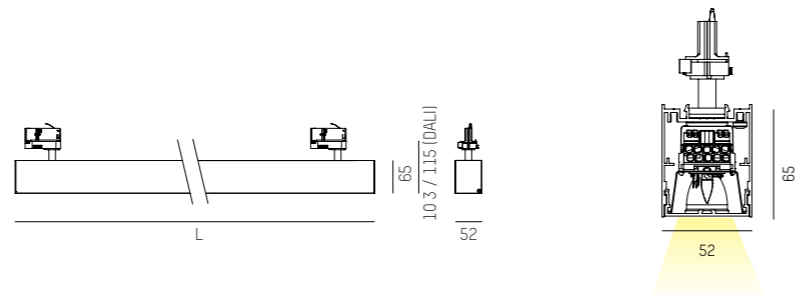

LOG 50 SPOT TRACK

220-240V AC 50/60Hz

SPOT INSERT

MID OUTPUT VERSION

SYS 18W L: 846mm	lm	W2	W3	W4	SYS 23W L: 1126mm	lm	W2	W3	W4
3-spots	24° 1520	1660	1880		4-spots	24° 1900	2060	2330	
	38° 1410	1530	1740			38° 1760	1910	2170	
716-0407114RWWXXY	24° 820	890	1010		716-0407124RWWXXY	24° 1020	1110	1250	
	38° 800	870	990			38° 1000	1080	1230	
SYS 28W L: 1407mm	lm	W2	W3	W4	SYS 36W L: 1687mm	lm	W2	W3	W4
5-spots	24° 2370	2580	2920		6-spots	24° 3040	3320	3760	
	38° 2200	2390	2710			38° 2820	3060	3480	
716-0407134RWWXXY	24° 1270	1380	1570		716-0407144RWWXXY	24° 1640	1780	2020	
	38° 1250	1360	1540			38° 1600	1740	1980	
SYS 46W L: 2248mm	lm	W2	W3	W4					
8-spots	24° 3800	4120	4660						
	38° 3520	3820	4340						
716-0407154RWWXXY	24° 2040	2220	2500						
	38° 2000	2160	2460						

LED Schienenleuchte aus Aluminiumprofil · Oberfläche pulverbeschichtet · Spotlichteinsätze mit verschiedenen Reflektoren · Schaltbar oder PULSE DALI dimmbar

LED track luminaire from aluminium profile · surface powder-coated · spotlight inserts with different reflectors · switchable or PULSE DALI dimmable

Proiettore da binario in alluminio · Superficie verniciata a polvere · Inserti spot con diversi riflettori disponibili · On/off o dimmerabile DALI

Spot pour rail en profilé d'aluminium · Surface thermolaquée · Inserts de spots avec différents réflecteurs · On/off ou dimmable DALI

IP20 ⚡ CE

ARTIKELNUMMER ERGÄNZEN / COMPLETE CODE				
R = REFLEKTOR / REFLECTOR	WW = LICHTFARBE / LIGHT COLOUR	X = ① FARBE / COLOUR	X = ② FARBE / COLOUR	Y = DIMMBAR / DIMMABLE
24° chrome = 2	W2 LED 2700K = 43 PREMIUM CRI<90	S silver = 4	S silver = 4	Ⓢ switchable = 0
38° chrome = 4	W3 LED 3000K = 49 PREMIUM CRI<90	W white = 5	W white = 5	Ⓟ PULSE DALI dimm. = p
24° dark chrome = 5	W4 LED 4000K = 24 CRI<90	S black = 6	S black = 6	
38° dark chrome = 7				

LOG 50 SPOT TRACK