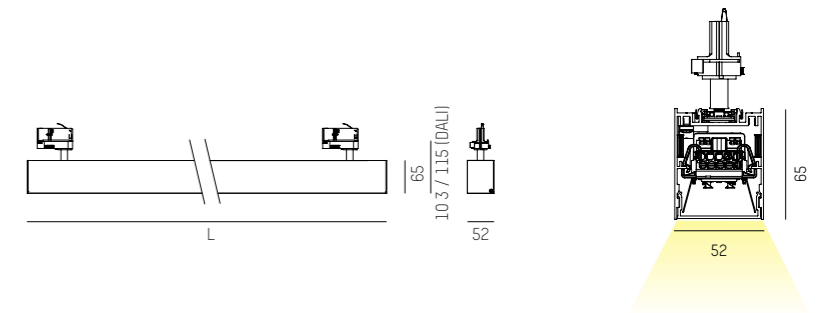

IP20

ARTIKELNUMMER ERGÄNZEN / COMPLETE CODE			
C = ABDECKUNG / COVER	WW = LICHTFARBE / LIGHT COLOUR	XX = FARBE / COLOUR	Y = DIMMBAR / DIMMABLE
opal = 1	LED 2700K = 13 CRI<80	silver = 40	switchable = 0
microprismatic foil = 2	LED 3000K = 19 CRI<80	white = 50	PULSE DALI dimm. = p
	LED 4000K = 14 CRI<80	black = 60