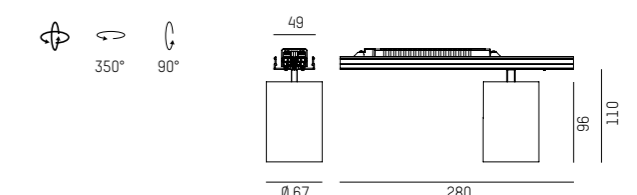

MOVA LIGHT INSERTS

MOVA S BASIC LICHTEINSATZ MIT GLAS MOVA S BASIC LIGHT INSERT WITH GLASS

220-240V AC 50/60Hz

SYS 14W L: 280mm	lm	W2	W3	W4
	17°	1210	1360	1490
	24°	1210	1360	1490
	40°	1210	1360	1490

SYS 20W L: 280mm	lm	W2	W3	W4
	17°	1650	1860	2030
	24°	1650	1860	2030
	40°	1650	1860	2030