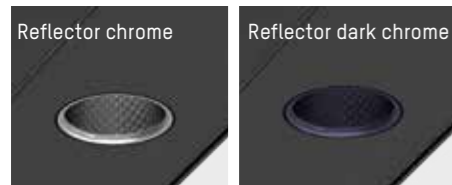

SYS 54W L: 2529mm	lm	W2	W3	W4
9-spots				
	24°	4560	4980	5640
	38°	4230	4590	5220
716-0207174RWWXXY				
	24°	2460	2670	3030
	38°	2400	2610	2970

SYS 69W L: 3371mm	lm	W2	W3	W4
12-spots				
	24°	5700	6180	6990
	38°	5280	5730	6510
716-0207184RWWXXY				
	24°	3060	3330	3750
	38°	3000	3240	3690

SYS 28W L: 1407mm	lm	W2	W3	W4
5-spots				
	24°	2370	2580	2920
	38°	2200	2390	2710
716-0207134RWWXXY				
	24°	1270	1380	1570
	38°	1250	1360	1540

SYS 46W L: 2248mm	lm	W2	W3	W4
8-spots				
	24°	3800	4120	4660
	38°	3520	3820	4340
716-0207154RWWXXY				
	24°	2040	2220	2500
	38°	2000	2160	2460

SYS 56W L: 2809mm	lm	W2	W3	W4
10-spots				
	24°	4740	5160	5840
	38°	4400	4780	5420
716-0207164RWWXXY				
	24°	2540	2760	3140
	38°	2500	2720	3080

SYS 84W L: 4212mm	lm	W2	W3	W4
15-spots				
	24°	7110	7740	8760
	38°	6600	7170	8130
716-0207194RWWXXY				
	24°	3810	4140	4710
	38°	3750	4080	4620

LED Pendelleuchte aus Aluminiumprofil - Oberfläche pulverbeschichtet - Spotlichteinsätze mit verschiedenen Reflektoren - Schaltbar oder DALI dimmbar

LED pendant from aluminium profile - surface powder-coated - spotlight inserts with different reflectors - switchable or DALI dimmable

Sospensione con profilo in alluminio - Superficie verniciata a polvere - Inserti spot con diversi riflettori disponibili - On/off o dimmerabile DALI

Suspension en profilé d'aluminium - Surface thermo-laquée - Inserts de spots avec différents réflecteurs - On/off ou dimmable DALI