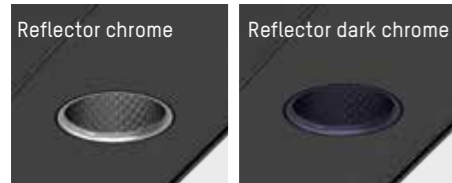

Lampada LED a plafone con profilo in alluminio · Superficie verniciata a polvere · Diffusore opale o microprismatico · On/off o dimmerabile DALI

Plafonnier LED en profilé d'aluminium · Surface thermolaquée · Diffuseur opale ou microprismatique · On/off ou dimmable DALI

SYS 69W L: 3371mm	lm	W2	W3	W4
12-spots	24°	5700	6180	6990
	38°	5280	5730	6510
716-0107184RWWXXY	24°	3060	3330	3750
	38°	3000	3240	3690

DEMONTAGEWERKZEUG / DEMOUNTING TOOL

Für Lichteinsatz/ for light insert

715-0771004000000

LED Aufbauleuchte aus Aluminiumprofil · Oberfläche pulverbeschichtet · Spotlichteinsätze mit verschiedenen Reflektoren · Schaltbar oder DALI dimmbar

LED surface luminaire from aluminium profile · surface powder-coated · spotlight inserts with different reflectors · switchable or DALI dimmable

Lampada LED a plafone con profilo in alluminio · Superficie verniciata a polvere · Inserti spot con diversi riflettori disponibili · On/off o dimmerabile DALI

Plafonnier LED en profilé d'aluminium · Surface thermolaquée · Inserts de spots avec différents réflecteurs · On/off ou dimmable DALI