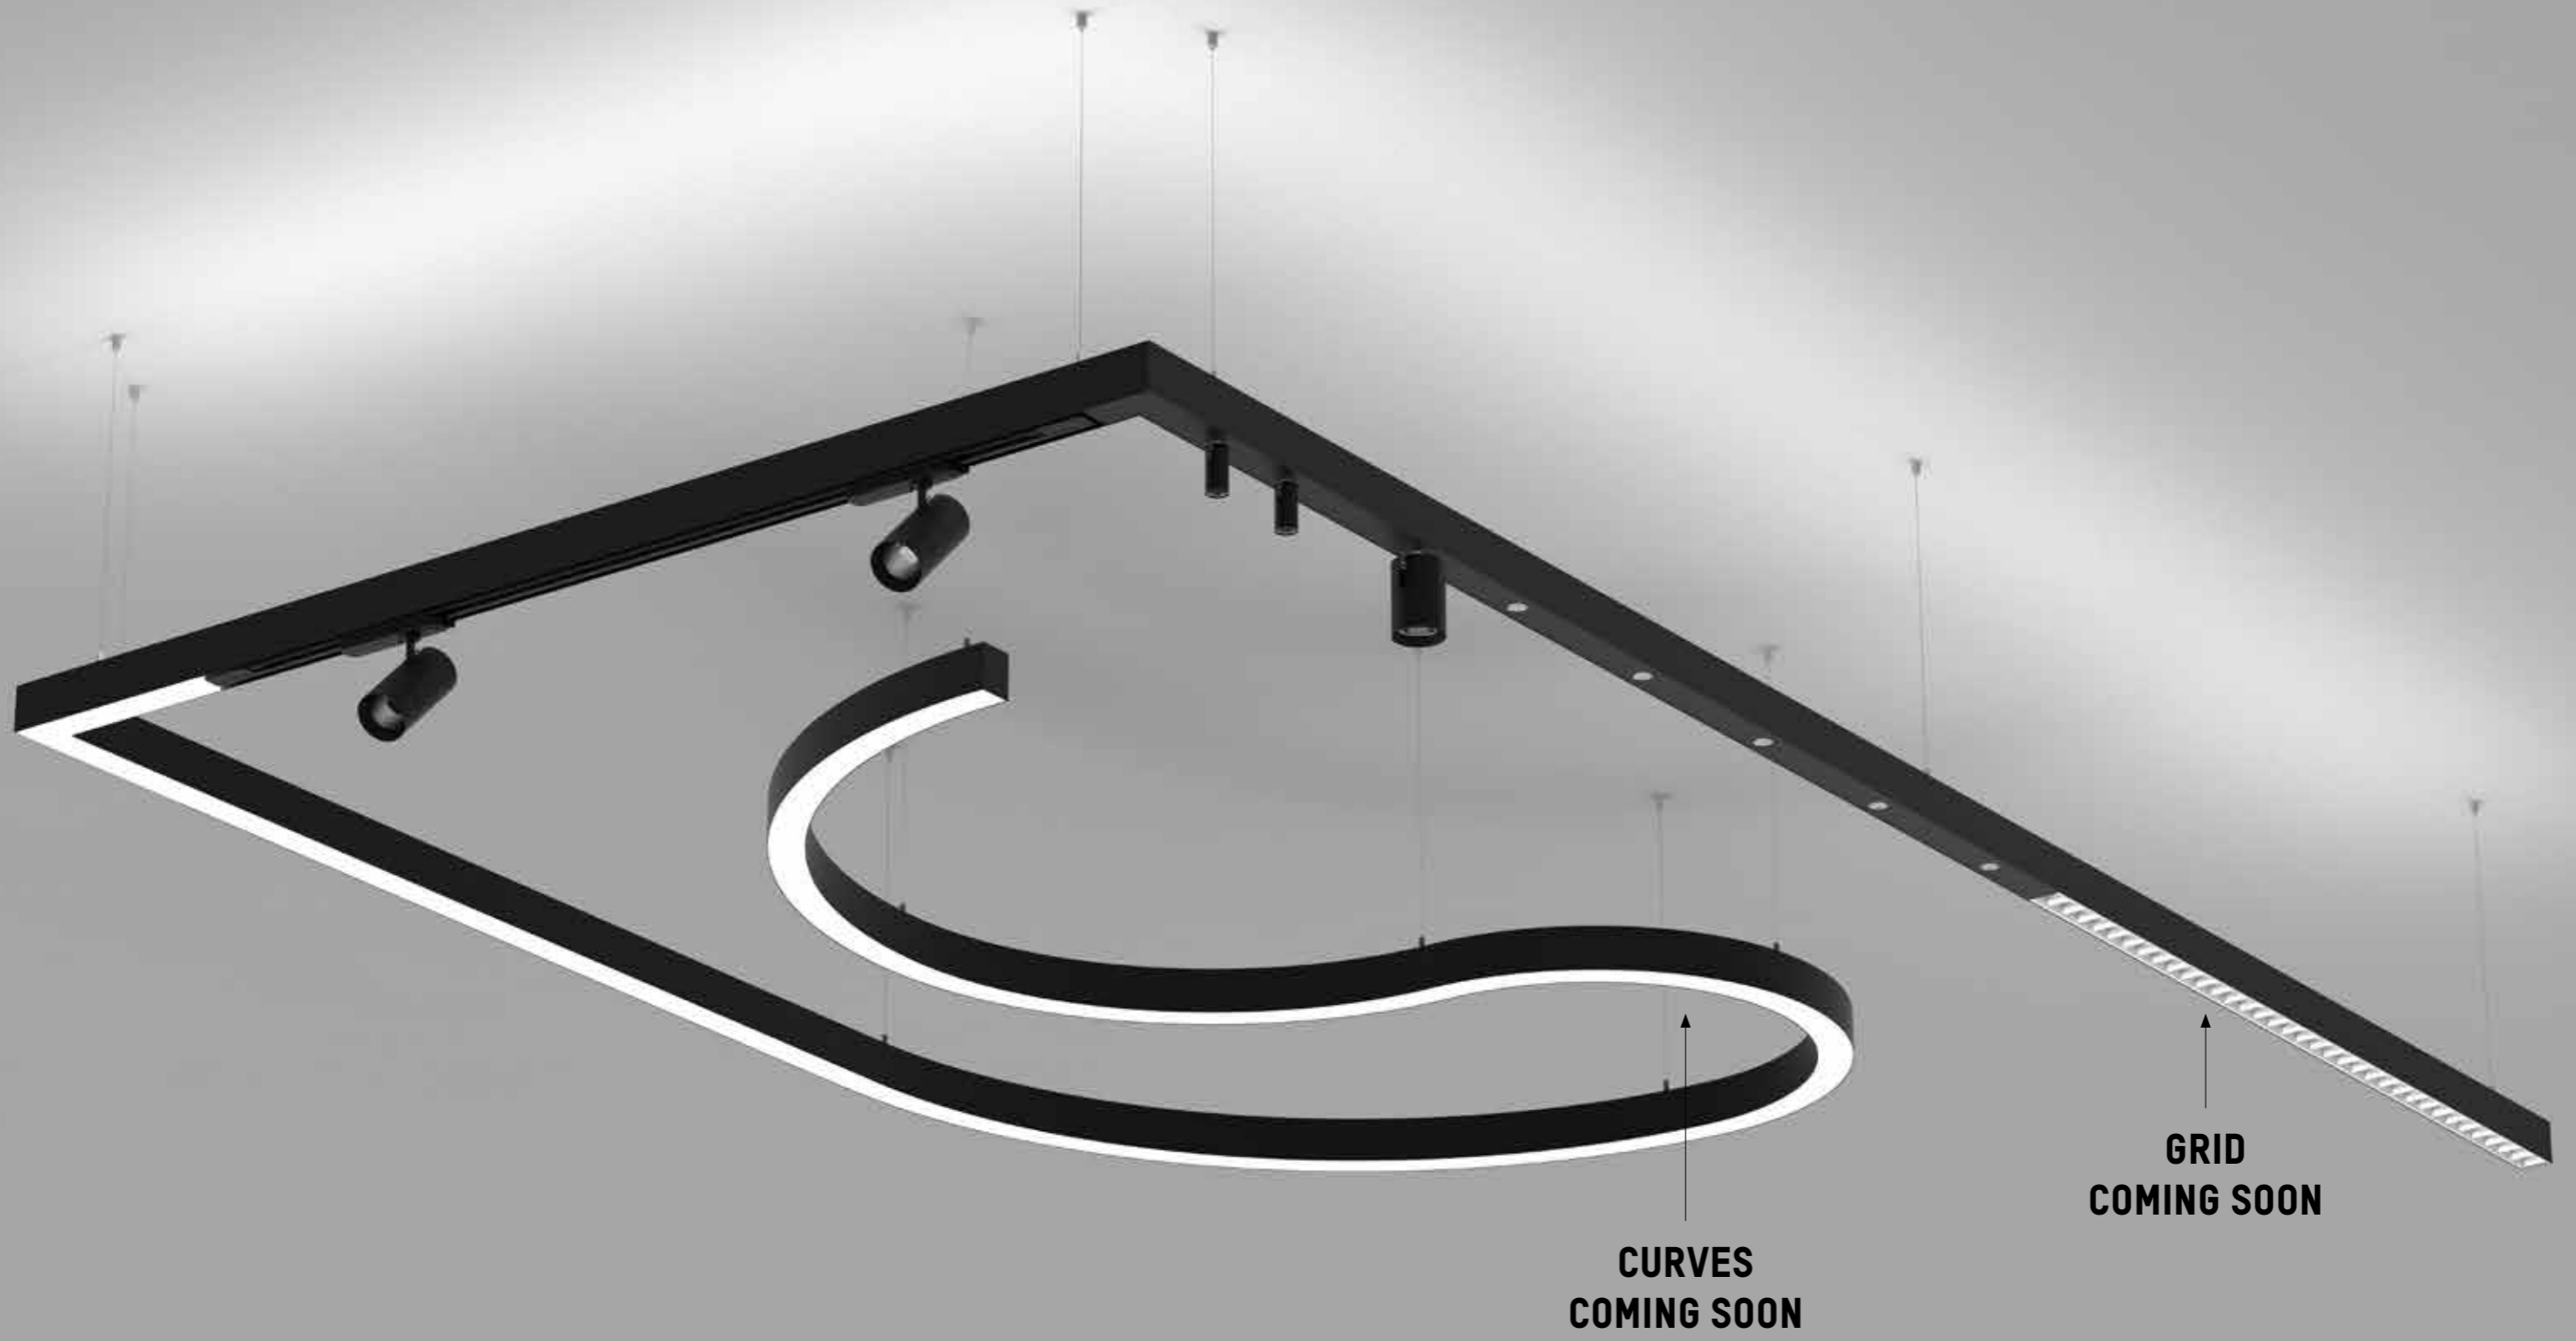

LOG 50 SPOT TRACK

COMING SOON

LOG 50 GRID

**CURVES
COMING SOON**

**GRID
COMING SOON**

PROFILES

AUFBAUPROFIL | SURFACE PROFILE

Abdeckung, Lichteinsätze und Zubehör separat ordern
Order light inserts, covers and accessories separately