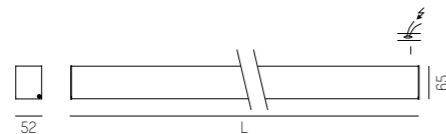

DEMONTAGEWERKZEUG / DEMOUNTING TOOL

Für Lichteinsatz/ for light insert

715-0771004000000

LED Aufbauleuchte aus Aluminiumprofil · Oberfläche pulverbeschichtet · Spotlichteinsätze mit verschiedenen Reflektoren · Schaltbar oder DALI dimmbar

LED surface luminaire from aluminium profile · surface powder-coated · spotlight inserts with different reflectors · switchable or DALI dimmable

Lampada LED a plafone con profilo in alluminio · Superficie verniciata a polvere · Inserti spot con diversi riflettori disponibili · On/off o dimmerabile DALI

Plafonnier LED en profilé d'aluminium · Surface thermolaquée · Inserts de spots avec différents réflecteurs · On/off ou dimmable DALI

Einspeisung 18 mm
power feed 18 mm