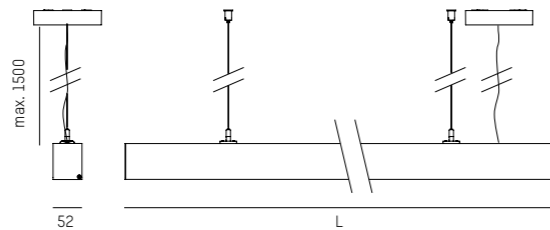

SYS 68W L: 1687mm	lm	W2	W3	W4
6-spots				
	24°	6820	7200	7640
	38°	6600	6940	7360
716-0207244RWWXXY				
	24°	5420	5660	5900
	38°	5380	5620	5860

SYS 86W L: 2248mm	lm	W2	W3	W4
8-spots				
	24°	8840	9300	9840
	38°	8560	9000	9520
716-0207254RWWXXY				
	24°	7080	7400	7680
	38°	7040	7340	7640

SYS 102W L: 2529mm	lm	W2	W3	W4
9-spots				
	24°	10230	10800	11460
	38°	9900	10410	11040
716-0207274RWWXXY				
	24°	8130	8490	8850
	38°	8070	8430	8790

SYS 108W L: 2809mm	lm	W2	W3	W4
10-spots				
	24°	11040	11640	12320
	38°	10700	11260	11900
716-0207264RWWXXY				
	24°	8840	9240	9620
	38°	8800	9200	9560

SYS 129W L: 3371mm	lm	W2	W3	W4
12-spots				
	24°	13260	13950	14760
	38°	12840	13500	14280
716-0207284RWWXXY				
	24°	10620	11100	11520
	38°	10560	11010	11460

SYS 162W L: 4212mm	lm	W2	W3	W4
15-spots				
	24°	16560	17460	18480
	38°	16050	16890	17850
716-0207294RWWXXY				
	24°	13260	13860	14430
	38°	13200	13800	14340

LED Pendelleuchte aus Aluminiumprofil - Oberfläche pulverbeschichtet - Spotlichteinsätze mit verschiedenen Reflektoren - Schaltbar oder DALI dimmbar

LED pendant from aluminium profile - surface powder-coated - spotlight inserts with different reflectors - switchable or DALI dimmable

Sospensione con profilo in alluminio - Superficie verniciata a polvere - Inserti spot con diversi riflettori disponibili - On/off o dimmerabile DALI

Suspension en profilé d'aluminium - Surface thermo-laquée - Inserts de spots avec différents réflecteurs - On/off ou dimmable DALI