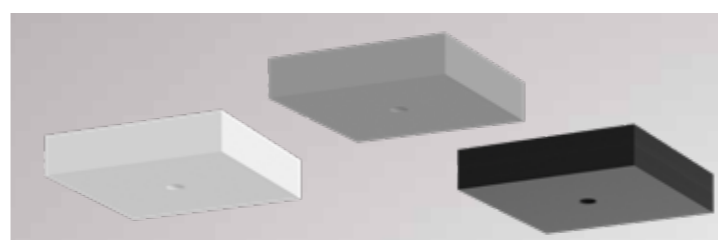

ZUGENTLASTUNG | CABLE TENSION

für Hängeleuchten / for pendants

715-0279000000000

ABHÄNGUNGSSEIL | SUSPENSION ROPE

715-02800w0000000 L: 1600mm

715-02800x0000000 L: 3000mm

BALDACHIN | CANOPY

Einspeisekabel separat ordern / order power feed cable separately