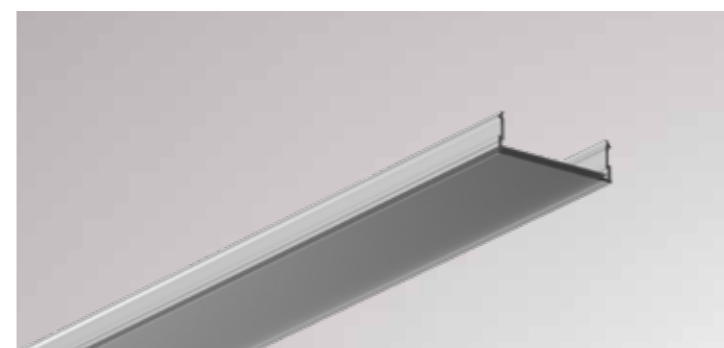

MIKROPRISMA ABDECKUNG | MICROPRISMATIC COVER

715-07740y2000000 2250mm
715-07740z2000000 4500mm