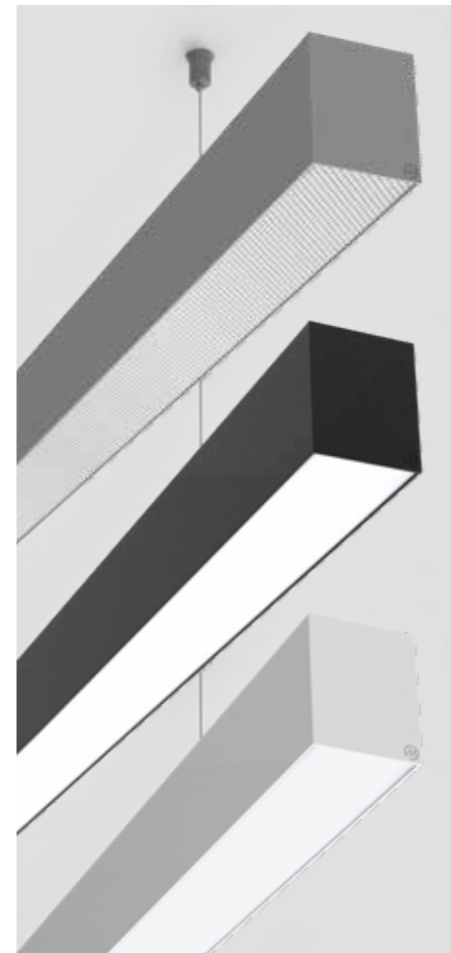

LOG 50 PD 220-240V AC 50/60Hz **OPAL OR MICROPRISMATIC DIFFUSER**

HIGH OUTPUT VERSION

SYS 26W L: 1126mm	lm	W2	W3	W4	SYS 33W L: 1407mm	lm	W2	W3	W4
716-020132C0WWXXY		3330	3420	3420	716-020133C0WWXXY		4170	4280	4280
		3170	3250	3250			3960	4070	4070

SYS 40W L: 1687mm	lm	W2	W3	W4	SYS 52W L: 2248mm	lm	W2	W3	W4
716-020134C0WWXXY		5000	5130	5130	716-020135C0WWXXY		6660	6840	6840
		4760	4880	4880			6330	6510	6510

SYS 60W L: 2529mm	lm	W2	W3	W4	SYS 66W L: 2809mm	lm	W2	W3	W4
716-020137C0WWXXY		7500	7700	7700	716-020136C0WWXXY		8330	8560	8560
		7140	7320	7320			7920	8140	8140

SYS 78W L: 3371mm	lm	W2	W3	W4	SYS 99W L: 4212mm	lm	W2	W3	W4
716-020138C0WWXXY		9990	10260	10260	716-020139C0WWXXY		12500	12840	12840
		9500	9760	9760			11890	12210	12210

LED Pendelleuchte aus Aluminiumprofil · Oberfläche pulverbeschichtet · Opale oder mikroprismatische Abdeckung · Schaltbar oder DALI dimmbar

LED pendant from aluminium profile · surface powder-coated · opal or microprismatic cover · switchable or DALI dimmable

Sospensione con profilo in alluminio · Superficie verniciata a polvere · Diffusore opale o microprismatico · On/off o dimmerabile DALI

Suspension en profilé d'aluminium · Surface thermo-laquée · Diffuseur opale ou microprismatique · On/off ou dimmable DALI

Microprismatic versions: UGR<19