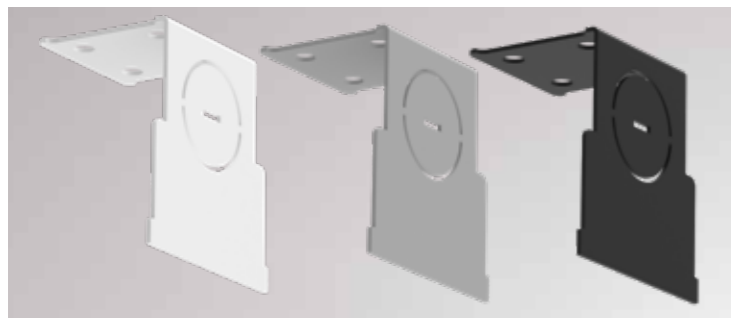

ABSCHOTER | BULKHEADS

715-0787000000XX0

ARTIKELNUMMER ERGÄNZEN / COMPLETE CODE

XX = FARBE / COLOUR

- S silver = 40
- W white = 50
- S black = 60