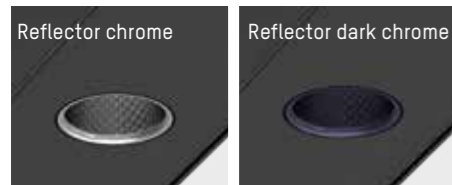

SYS 68W L: 1687mm	lm	W2	W3	W4
6-spots				
	24°	6820	7200	7640
	38°	6600	6940	7360
716-0207244RWWXXY				
	24°	5420	5660	5900
	38°	5380	5620	5860

SYS 86W L: 2248mm	lm	W2	W3	W4
8-spots				
	24°	8840	9300	9840
	38°	8560	9000	9520
716-0207254RWWXXY				
	24°	7080	7400	7680
	38°	7040	7340	7640

SYS 102W L: 2529mm	lm	W2	W3	W4
9-spots				
	24°	10230	10800	11460
	38°	9900	10410	11040
716-0207274RWWXXY				
	24°	8130	8490	8850
	38°	8070	8430	8790

SYS 108W L: 2809mm	lm	W2	W3	W4
10-spots				
	24°	11040	11640	12320
	38°	10700	11260	11900
716-0207264RWWXXY				
	24°	8840	9240	9620
	38°	8800	9200	9560

SYS 129W L: 3371mm	lm	W2	W3	W4
12-spots				
	24°	13260	13950	14760
	38°	12840	13500	14280
716-0207284RWWXXY				
	24°	10620	11100	11520
	38°	10560	11010	11460

SYS 162W L: 4212mm	lm	W2	W3	W4
15-spots				
	24°	16560	17460	18480
	38°	16050	16890	17850
716-0207294RWWXXY				
	24°	13260	13860	14430
	38°	13200	13800	14340

LED Pendelleuchte aus Aluminiumprofil - Oberfläche pulverbeschichtet - Spotlichteinsätze mit verschiedenen Reflektoren - Schaltbar oder DALI dimmbar

LED pendant from aluminium profile - surface powder-coated - spotlight inserts with different reflectors - switchable or DALI dimmable

Sospensione con profilo in alluminio - Superficie verniciata a polvere - Inserti spot con diversi riflettori disponibili - On/off o dimmerabile DALI

Suspension en profilé d'aluminium - Surface thermo-laquée - Inserts de spots avec différents réflecteurs - On/off ou dimmable DALI