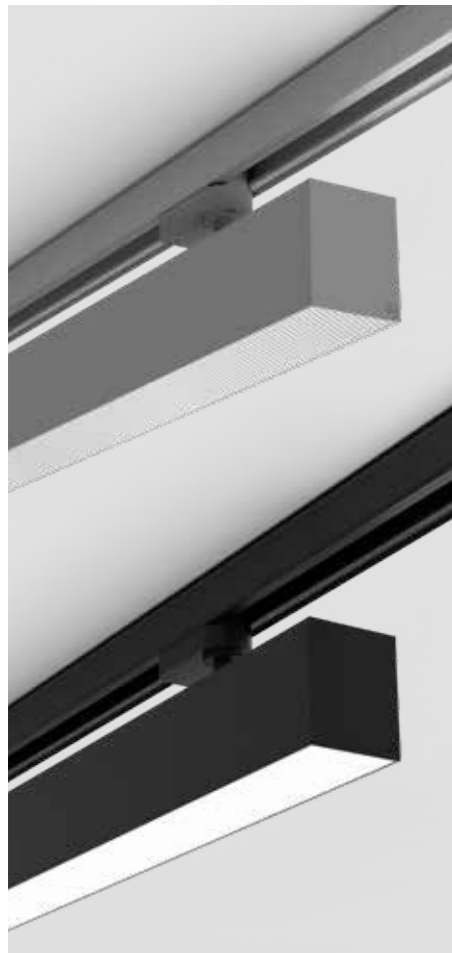

LOG 50 TRACK

LOG 50 TRACK OPAL OR MICROPRISMATIC DIFFUSER
220-240V AC 50/60Hz

MID OUTPUT VERSION

SYS 10W L: 846mm

lm	W2	W3	W4
1250	1290	1290	
1190	1220	1220	

SYS 14W L: 1126mm

lm	W2	W3	W4
1680	1720	1720	
1600	1640	1640	

SYS 17W L: 1407mm

lm	W2	W3	W4
2100	2160	2160	
2000	2050	2050	

SYS 20W L: 1687mm

lm	W2	W3	W4
2510	2570	2570	
2390	2450	2450	

SYS 28W L: 2248mm

lm	W2	W3	W4
3360	3440	3440	
3200	3280	3280	

LED Schienenleuchte aus Aluminiumprofil · Oberfläche pulverbeschichtet · Opale oder mikroprismatische Abdeckung · Schaltbar oder PULSE DALI dimmbar

LED track luminaire from aluminium profile · surface powder-coated · opal or microprismatic cover · switchable or PULSE DALI dimmable

Proiettore da binario in alluminio · Superficie verniciata a polvere · Diffusore opale o microprismatico · On/off o dimmerabile PULSE DALI

Spot pour rail en profilé d'aluminium · Surface thermolaquée · Diffuseur opale ou microprismatique · On/off ou dimmable PULSE DALI

Microprismatic versions: UGR<19