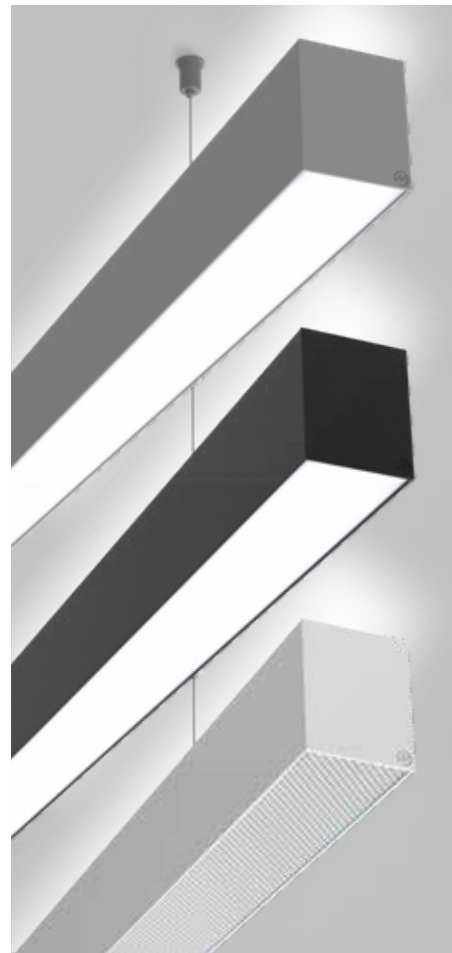

LOG 50 PDI 220-240V AC 50/60Hz **OPAL OR MICROPRISMATIC DIFFUSER**

SYS 34W L: 1126mm	lm	W2	W3	W4	SYS 42W L: 1407mm	lm	W2	W3	W4
716-020122C0WWXXY		4210	4320	4320	716-020123C0WWXXY		5250	5400	5400
		4110	4220	4220			5130	5280	5280

SYS 50W L: 1687mm	lm	W2	W3	W4	SYS 68W L: 2248mm	lm	W2	W3	W4
716-020124C0WWXXY		6290	6470	6470	716-020125C0WWXXY		8410	8640	8640
		6150	6330	6330			8230	8450	8450

SYS 75W L: 2529mm	lm	W2	W3	W4	SYS 84W L: 2809mm	lm	W2	W3	W4
716-020127C0WWXXY		9440	9710	9710	716-020126C0WWXXY		10500	10810	10810
		9230	9490	9490			10270	10570	10570

SYS 102W L: 3371mm	lm	W2	W3	W4	SYS 126W L: 4212mm	lm	W2	W3	W4
716-020128C0WWXXY		12620	12960	12960	716-020129C0WWXXY		15750	16210	16210
		12340	12670	12670			15400	15850	15850

LED Pendelleuchte aus Aluminiumprofil · Oberfläche pulverbeschichtet · Opale oder mikroprismatische Abdeckung · Schaltbar oder DALI dimmbar

LED pendant from aluminium profile · surface powder-coated · opal or microprismatic cover · switchable or DALI dimmable

Sospensione con profilo in alluminio · Superficie verniciata a polvere · Diffusore opale o microprismatico · On/off o dimmerabile DALI

Suspension en profilé d'aluminium · Surface thermo-laquée · Diffuseur opale ou microprismatique · On/off ou dimmable DALI

Microprismatic versions: UGR<19