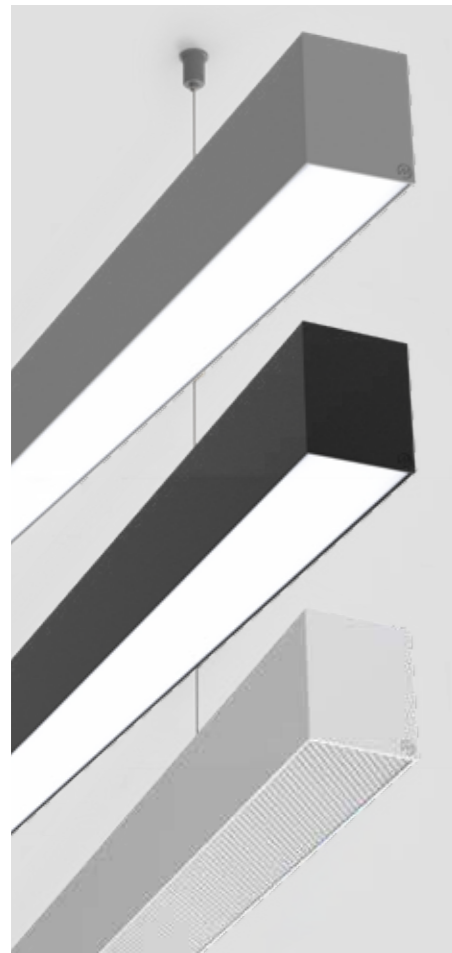

LOG 50 PD

LOG 50 PD 220-240V AC 50/60Hz **OPAL OR MICROPRISMATIC DIFFUSER**

MID OUTPUT VERSION

SYS 14W L: 1126mm	lm	W2	W3	W4	SYS 17W L: 1407mm	lm	W2	W3	W4
716-020112C0WWXXY		1680	1720	1720	716-020113C0WWXXY		2100	2160	2160
		1600	1640	1640			2000	2050	2050

SYS 20W L: 1687mm	lm	W2	W3	W4	SYS 28W L: 2248mm	lm	W2	W3	W4
716-020114C0WWXXY		2510	2570	2570	716-020115C0WWXXY		3360	3440	3440
		2390	2450	2450			3200	3280	3280

SYS 30W L: 2529mm	lm	W2	W3	W4	SYS 34W L: 2809mm	lm	W2	W3	W4
716-020117C0WWXXY		3760	3860	3860	716-020116C0WWXXY		4200	4310	4310
		3580	3670	3670			3990	4100	4100

SYS 42W L: 3371mm	lm	W2	W3	W4	SYS 51W L: 4212mm	lm	W2	W3	W4
716-020118C0WWXXY		5040	5170	5170	716-020119C0WWXXY		6300	6470	6470
		4800	4910	4910			5990	6150	6150

LED Pendelleuchte aus Aluminiumprofil · Oberfläche pulverbeschichtet · Opale oder mikroprismatische Abdeckung · Schaltbar oder DALI dimmbar

LED pendant from aluminium profile · surface powder-coated · opal or microprismatic cover · switchable or DALI dimmable

Sospensione con profilo in alluminio · Superficie verniciata a polvere · Diffusore opale o microprismatico · On/off o dimmerabile DALI

Suspension en profilé d'aluminium · Surface thermo-laquée · Diffuseur opale ou microprismatique · On/off ou dimmable DALI

Microprismatic versions: UGR<19