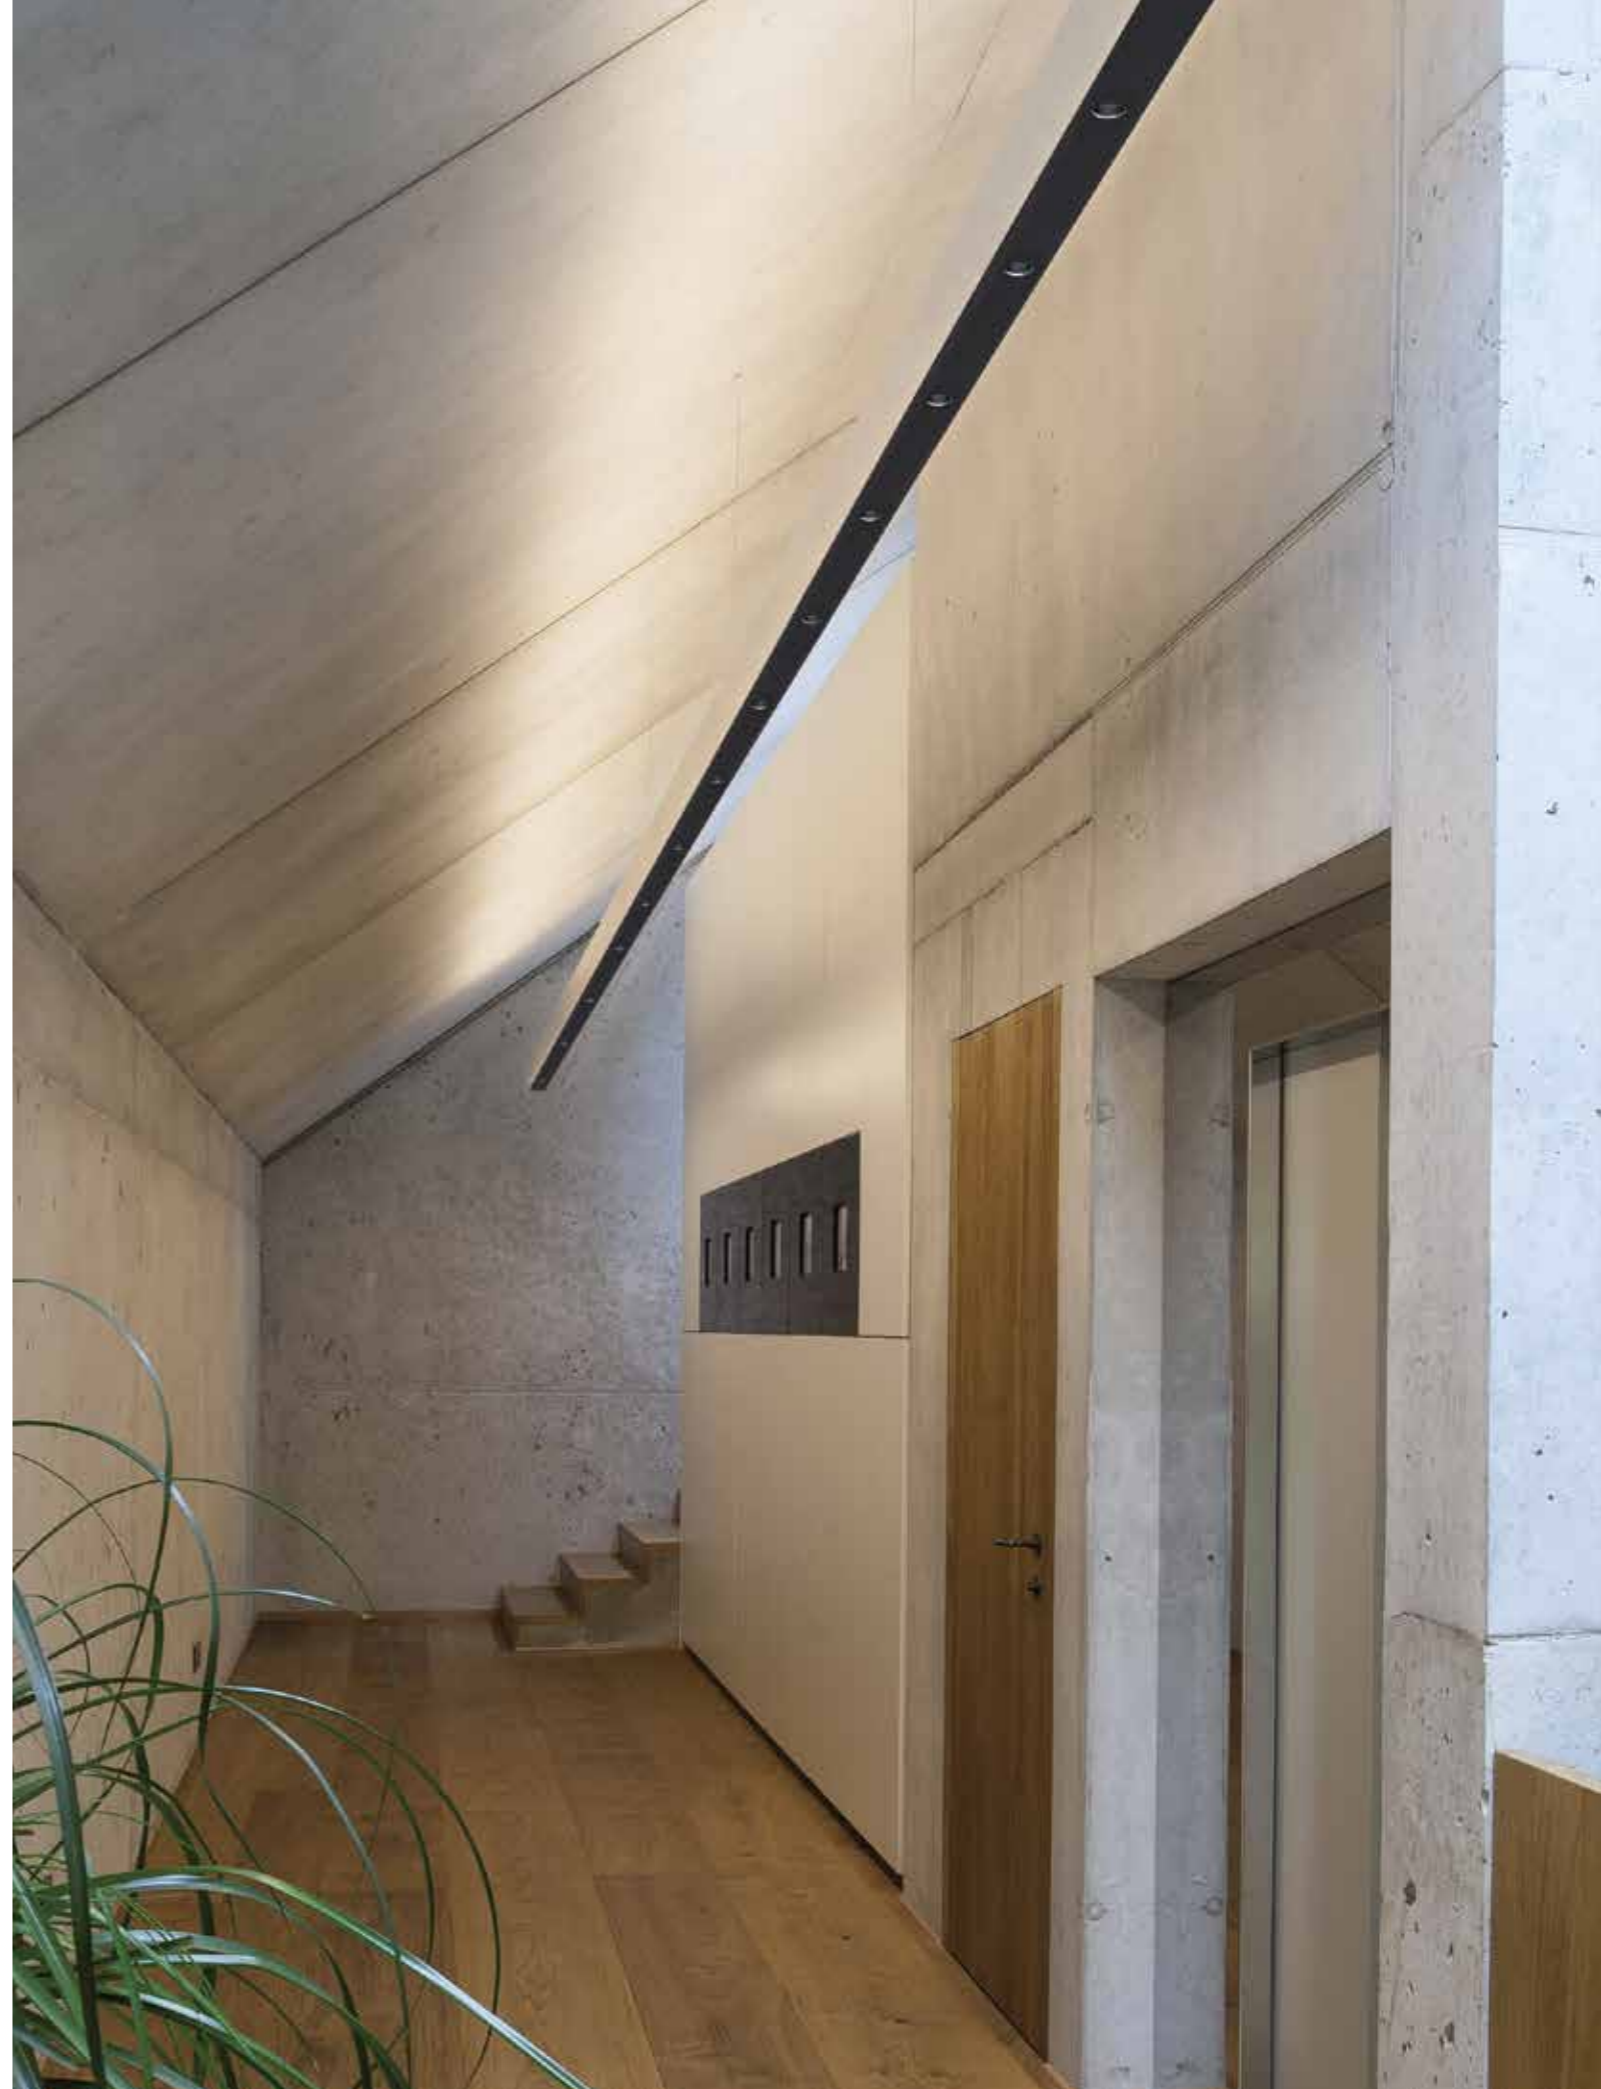

IP20 Ⓢ CE

ARTIKELNUMMER ERGÄNZEN / COMPLETE CODE				
R = REFLEKTOR / REFLECTOR	WW = LICHTFARBE / LIGHT COLOUR	X = ① FARBE / COLOUR	X = ② FARBE / COLOUR	Y = DIMMBAR / DIMMABLE
☐ 24° chrome = 2	W2 LED 2700K = 43 PREMIUM CRI<90	☐ silver = 4	☐ silver = 4	☉ switchable = 0
☐ 38° chrome = 4	W3 LED 3000K = 49 PREMIUM CRI<90	☐ white = 5	☐ white = 5	☉ DALI dimm. = d
☐ 24° dark chrome = 5	W4 LED 4000K = 24 CRI<90	☐ black = 6	☐ black = 6	
☐ 38° dark chrome = 7