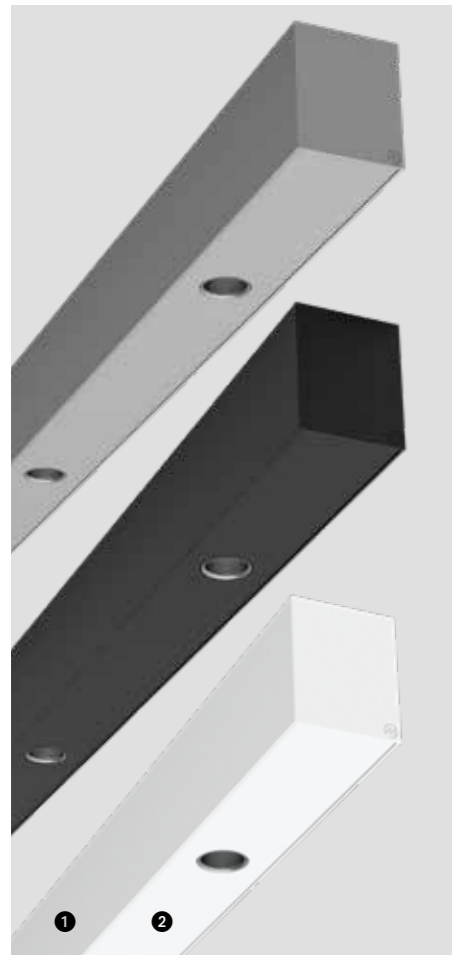

LOG 50 SPOT SD

220-240V AC 50/60Hz

SPOT INSERT

MID OUTPUT VERSION

SYS 18W L: 846mm	lm	W2	W3	W4
3-spots	24°	1520	1660	1880
	38°	1410	1530	1740
716-0107114RWWXXY	24°	820	890	1010
	38°	800	870	990

SYS 28W L: 1407mm	lm	W2	W3	W4
5-spots	24°	2370	2580	2920
	38°	2200	2390	2710
716-0107134RWWXXY	24°	1270	1380	1570
	38°	1250	1360	1540

SYS 46W L: 2248mm	lm	W2	W3	W4
8-spots	24°	3800	4120	4660
	38°	3520	3820	4340
716-0107154RWWXXY	24°	2040	2220	2500
	38°	2000	2160	2460

SYS 56W L: 2809mm	lm	W2	W3	W4
10-spots	24°	4740	5160	5840
	38°	4400	4780	5420
716-0107164RWWXXY	24°	2540	2760	3140
	38°	2500	2720	3080

SYS 84W L: 4212mm	lm	W2	W3	W4
15-spots	24°	7110	7740	8760
	38°	6600	7170	8130
716-0107194RWWXXY	24°	3810	4140	4710
	38°	3750	4080	4620

SYS 23W L: 1126mm	lm	W2	W3	W4
4-spots	24°	1900	2060	2330
	38°	1760	1910	2170
716-0107124RWWXXY	24°	1020	1110	1250
	38°	1000	1080	1230

SYS 36W L: 1687mm	lm	W2	W3	W4
6-spots	24°	3040	3320	3760
	38°	2820	3060	3480
716-0107144RWWXXY	24°	1640	1780	2020
	38°	1600	1740	1980

SYS 54W L: 2529mm	lm	W2	W3	W4
9-spots	24°	4560	4980	5640
	38°	4230	4590	5220
716-0107174RWWXXY	24°	2460	2670	3030
	38°	2400	2610	2970

SYS 69W L: 3371mm	lm	W2	W3	W4
12-spots	24°	5700	6180	6990
	38°	5280	5730	6510
716-0107184RWWXXY	24°	3060	3330	3750
	38°	3000	3240	3690

DEMONTAGEWERKZEUG / DEMOUNTING TOOL

Für Lichteinsatz/ for light insert

715-0771004000000

LED Aufbauleuchte aus Aluminiumprofil · Oberfläche pulverbeschichtet · Spotlichteinsätze mit verschiedenen Reflektoren · Schaltbar oder DALI dimmbar

LED surface luminaire from aluminium profile · surface powder-coated · spotlight inserts with different reflectors · switchable or DALI dimmable

Lampada LED a plafone con profilo in alluminio · Superficie verniciata a polvere · Inserti spot con diversi riflettori disponibili · On/off o dimmerabile DALI

Plafonnier LED en profilé d'aluminium · Surface thermolaquée · Inserts de spots avec différents réflecteurs · On/off ou dimmable DALI

Einspeisung 18 mm
power feed 18 mm

IP20 CE

ARTIKELNUMMER ERGÄNZEN / COMPLETE CODE

R = REFLEKTOR / REFLECTOR	WW = LICHTFARBE / LIGHT COLOUR	X = ① FARBE / COLOUR	X = ② FARBE / COLOUR	Y = DIMMBAR / DIMMABLE
☐ 24° chrome = 2	W2 LED 2700K = 43 PREMIUM CRI<90	☐ silver = 4	☐ silver = 4	☐ switchable = 0
☐ 38° chrome = 4	W3 LED 3000K = 49 PREMIUM CRI<90	☐ white = 5	☐ white = 5	☐ DALI dimm. = d
☐ 24° dark chrome = 5	W4 LED 4000K = 24 CRI<90	☐ black = 6	☐ black = 6	
☐ 38° dark chrome = 7