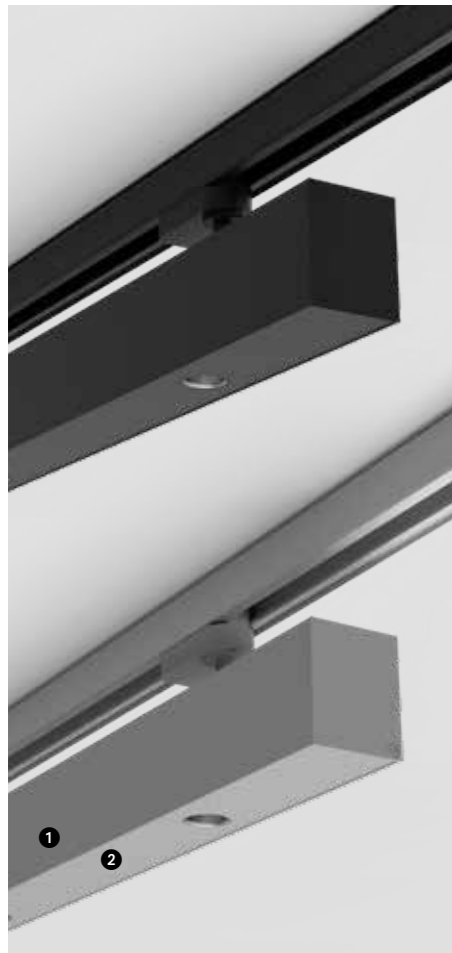

LOG 50 SPOT TRACK

220-240V AC 50/60Hz

SPOT INSERT

MID OUTPUT VERSION

SYS 18W L: 846mm	lm	W2	W3	W4	SYS 23W L: 1126mm	lm	W2	W3	W4
3-spots	24° 1520	1660	1880		4-spots	24° 1900	2060	2330	
	38° 1410	1530	1740			38° 1760	1910	2170	
716-0407114RWWXXY	24° 820	890	1010		716-0407124RWWXXY	24° 1020	1110	1250	
	38° 800	870	990			38° 1000	1080	1230	
SYS 28W L: 1407mm	lm	W2	W3	W4	SYS 36W L: 1687mm	lm	W2	W3	W4
5-spots	24° 2370	2580	2920		6-spots	24° 3040	3320	3760	
	38° 2200	2390	2710			38° 2820	3060	3480	
716-0407134RWWXXY	24° 1270	1380	1570		716-0407144RWWXXY	24° 1640	1780	2020	
	38° 1250	1360	1540			38° 1600	1740	1980	
SYS 46W L: 2248mm	lm	W2	W3	W4					
8-spots	24° 3800	4120	4660						
	38° 3520	3820	4340						
716-0407154RWWXXY	24° 2040	2220	2500						
	38° 2000	2160	2460						

LED Schienenleuchte aus Aluminiumprofil · Oberfläche pulverbeschichtet · Spotlichteinsätze mit verschiedenen Reflektoren · Schaltbar oder PULSE DALI dimmbar

LED track luminaire from aluminium profile · surface powder-coated · spotlight inserts with different reflectors · switchable or PULSE DALI dimmable

Proiettore da binario in alluminio · Superficie verniciata a polvere · Inserti spot con diversi riflettori disponibili · On/off o dimmerabile DALI

Spot pour rail en profilé d'aluminium · Surface thermolaquée · Inserts de spots avec différents réflecteurs · On/off ou dimmable DALI