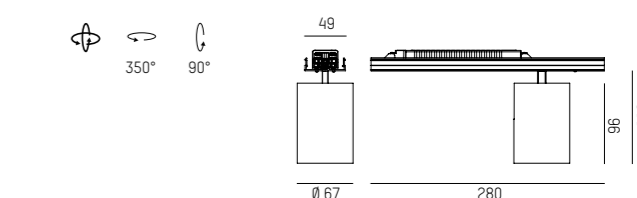

MOVA S DARK LICHTEINSATZ OHNE GLAS MOVA S DARK LIGHT INSERT WITHOUT GLASS

220-240V AC 50/60Hz

SYS 14W L: 280mm	lm	W2	W3	W4
	17°	650	730	790
	24°	730	820	900
	40°	840	940	1030

SYS 20W L: 280mm	lm	W2	W3	W4
	24°	1000	1120	1220
	40°	1150	1290	1410