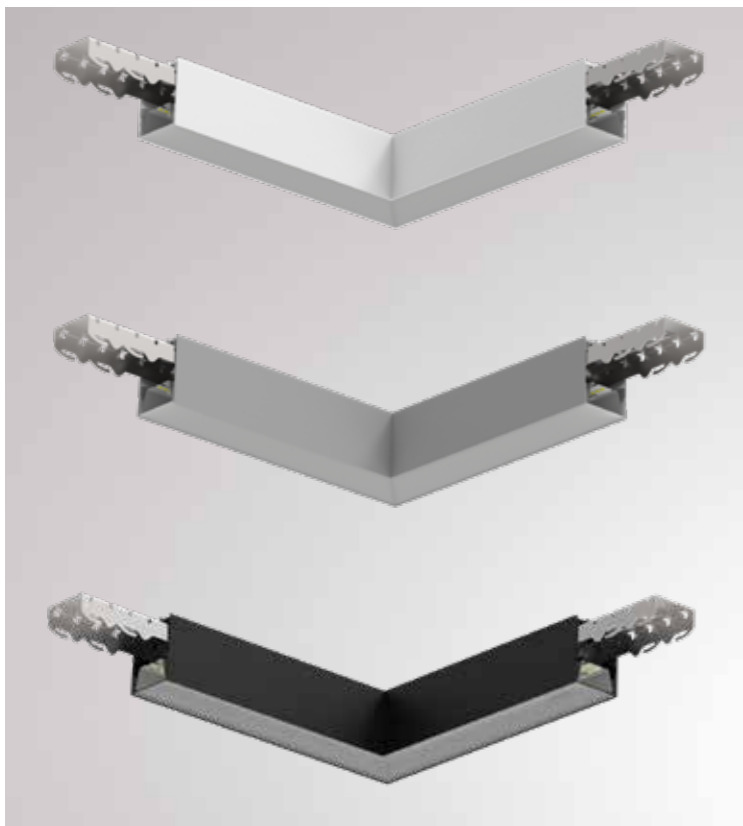

CONNECTORS

L-VERBINDER AUFBAU / L-CONNECTOR SURFACE

220-240V AC 50/60Hz

MID OUTPUT VERSION

SYS 7W

715-011710C0WWXXY

lm	W2	W3	W4
840	860	860	860
800	820	820	820

HIGH OUTPUT VERSION

SYS 13W

715-011730C0WWXXY

lm	W2	W3	W4
1660	1710	1710	1710
1580	1620	1620	1620