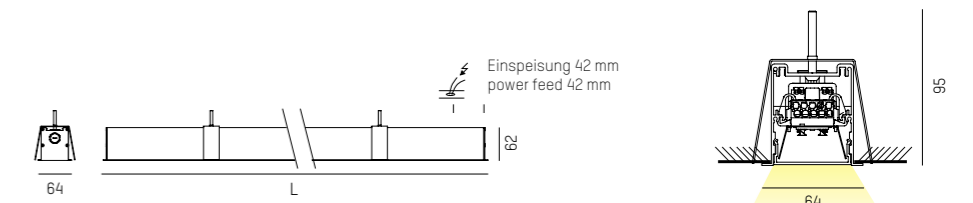

LED Einbauleuchte aus Aluminiumprofil · Oberfläche pulverbeschichtet · Opale oder mikroprismatische Abdeckung · Schaltbar oder DALI dimmbar

LED recessed luminaire from aluminium profile · surface powder-coated · opal or microprismatic cover · switchable or DALI dimmable

Lampada ad incasso con profilo in alluminio · Superficie verniciata a polvere · Diffusore opale o microprismatico · On/off o dimmerabile DALI

Luminaire encastré en profilé d'aluminium · Surface thermolaquée · Diffuseur opale ou microprismatique · On/off ou dimmable DALI

IP20

ARTIKELNUMMER ERGÄNZEN / COMPLETE CODE			
C = ABDECKUNG / COVER	WW = LICHTFARBE / LIGHT COLOUR	XX = FARBE / COLOUR	Y = DIMMBAR / DIMMABLE
opal = 1	W2 LED 2700K = 13 CRI<80	S silver = 40	Ⓢ switchable = 0
microprismatic foil = 2	W3 LED 3000K = 19 CRI<80	W white = 50	Ⓣ DALI dimm. = d
	W4 LED 4000K = 14 CRI<80	S black = 60