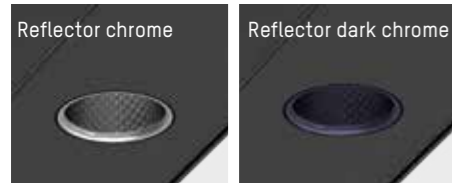

SYS 56W L: 2822mm	lm	W2	W3	W4
10-spots	24° 4740	5160	5840	
	38° 4400	4780	5420	
716-0307164RWWXXY	24° 2540	2760	3140	
	38° 2500	2720	3080	

SYS 84W L: 4224mm	lm	W2	W3	W4
15-spots	24° 7110	7740	8760	
	38° 6600	7170	8130	
716-0307194RWWXXY	24° 3810	4140	4710	
	38° 3750	4080	4620	

SYS 23W L: 1139mm	lm	W2	W3	W4
4-spots	24° 1900	2060	2330	
	38° 1760	1910	2170	
716-0307124RWWXXY	24° 1020	1110	1250	
	38° 1000	1080	1230	

SYS 36W L: 1700mm	lm	W2	W3	W4
6-spots	24° 3040	3320	3760	
	38° 2820	3060	3480	
716-0307144RWWXXY	24° 1640	1780	2020	
	38° 1600	1740	1980	

SYS 54W L: 2541mm	lm	W2	W3	W4
9-spots	24° 4560	4980	5640	
	38° 4230	4590	5220	
716-0307174RWWXXY	24° 2460	2670	3030	
	38° 2400	2610	2970	

SYS 69W L: 3383mm	lm	W2	W3	W4
12-spots	24° 5700	6180	6990	
	38° 5280	5730	6510	
716-0307184RWWXXY	24° 3060	3330	3750	
	38° 3000	3240	3690	

LED Einbauleuchte aus Aluminiumprofil - Oberfläche pulverbeschichtet - Spotlichteinsätze mit verschiedenen Reflektoren - Schaltbar oder DALI dimmbar

LED recessed luminaire from aluminium profile - surface powder-coated - spotlight inserts with different reflectors - switchable or DALI dimmable

Lampada ad incasso con profilo in alluminio - Superficie verniciata a polvere - Inserti spot con diversi riflettori disponibili - On/off o dimmerabile DALI

Luminaire encastré en profilé d'aluminium - Surface thermolaquée - Inserts de spots avec différents réflecteurs - On/off ou dimmable DALI

IP20 CE