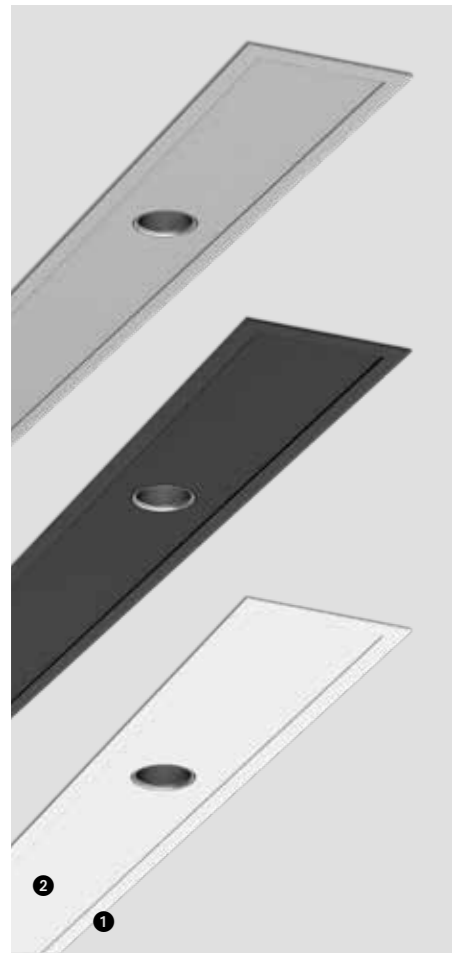

LOG 50 SPOT R

220-240V AC 50/60Hz

SPOT INSERT

MID OUTPUT VERSION

SYS 18W L: 858mm	lm	W2	W3	W4
3-spots	24° 1520	1660	1880	
	38° 1410	1530	1740	
716-0307114RWWXXY	24° 820	890	1010	
	38° 800	870	990	

SYS 28W L: 1419mm	lm	W2	W3	W4
5-spots	24° 2370	2580	2920	
	38° 2200	2390	2710	
716-0307134RWWXXY	24° 1270	1380	1570	
	38° 1250	1360	1540	

SYS 46W L: 2261mm	lm	W2	W3	W4
8-spots	24° 3800	4120	4660	
	38° 3520	3820	4340	
716-0307154RWWXXY	24° 2040	2220	2500	
	38° 2000	2160	2460	

SYS 56W L: 2822mm	lm	W2	W3	W4
10-spots	24° 4740	5160	5840	
	38° 4400	4780	5420	
716-0307164RWWXXY	24° 2540	2760	3140	
	38° 2500	2720	3080	

SYS 84W L: 4224mm	lm	W2	W3	W4
15-spots	24° 7110	7740	8760	
	38° 6600	7170	8130	
716-0307194RWWXXY	24° 3810	4140	4710	
	38° 3750	4080	4620	

SYS 23W L: 1139mm	lm	W2	W3	W4
4-spots	24° 1900	2060	2330	
	38° 1760	1910	2170	
716-0307124RWWXXY	24° 1020	1110	1250	
	38° 1000	1080	1230	

SYS 36W L: 1700mm	lm	W2	W3	W4
6-spots	24° 3040	3320	3760	
	38° 2820	3060	3480	
716-0307144RWWXXY	24° 1640	1780	2020	
	38° 1600	1740	1980	

SYS 54W L: 2541mm	lm	W2	W3	W4
9-spots	24° 4560	4980	5640	
	38° 4230	4590	5220	
716-0307174RWWXXY	24° 2460	2670	3030	
	38° 2400	2610	2970	

SYS 69W L: 3383mm	lm	W2	W3	W4
12-spots	24° 5700	6180	6990	
	38° 5280	5730	6510	
716-0307184RWWXXY	24° 3060	3330	3750	
	38° 3000	3240	3690	

LED Einbauleuchte aus Aluminiumprofil - Oberfläche pulverbeschichtet - Spotlichteinsätze mit verschiedenen Reflektoren - Schaltbar oder DALI dimmbar

LED recessed luminaire from aluminium profile - surface powder-coated - spotlight inserts with different reflectors - switchable or DALI dimmable

Lampada ad incasso con profilo in alluminio - Superficie verniciata a polvere - Inserti spot con diversi riflettori disponibili - On/off o dimmerabile DALI

Luminaire encastré en profilé d'aluminium - Surface thermolaquée - Inserts de spots avec différents réflecteurs - On/off ou dimmable DALI

IP20 CE