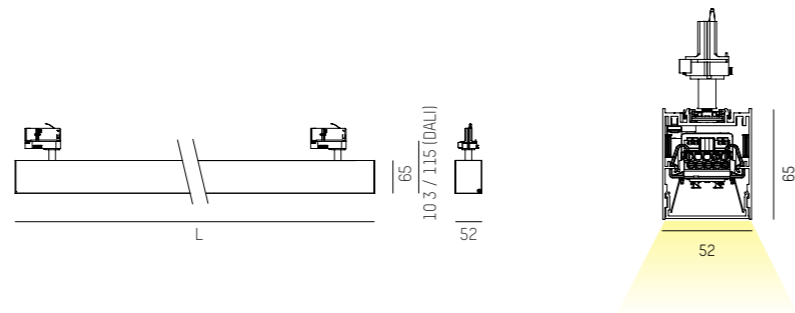

IP20

ARTIKELNUMMER ERGÄNZEN / COMPLETE CODE			
C = ABDECKUNG / COVER	WW = LICHTFARBE / LIGHT COLOUR	XX = FARBE / COLOUR	Y = DIMMBAR / DIMMABLE
opal = 1	LED 2700K = 13 CRI<80	silver = 40	switchable = 0
microprismatic foil = 2	LED 3000K = 19 CRI<80	white = 50	PULSE DALI dimm. = p
	LED 4000K = 14 CRI<80	black = 60	

LOG 50 COVER TRACK