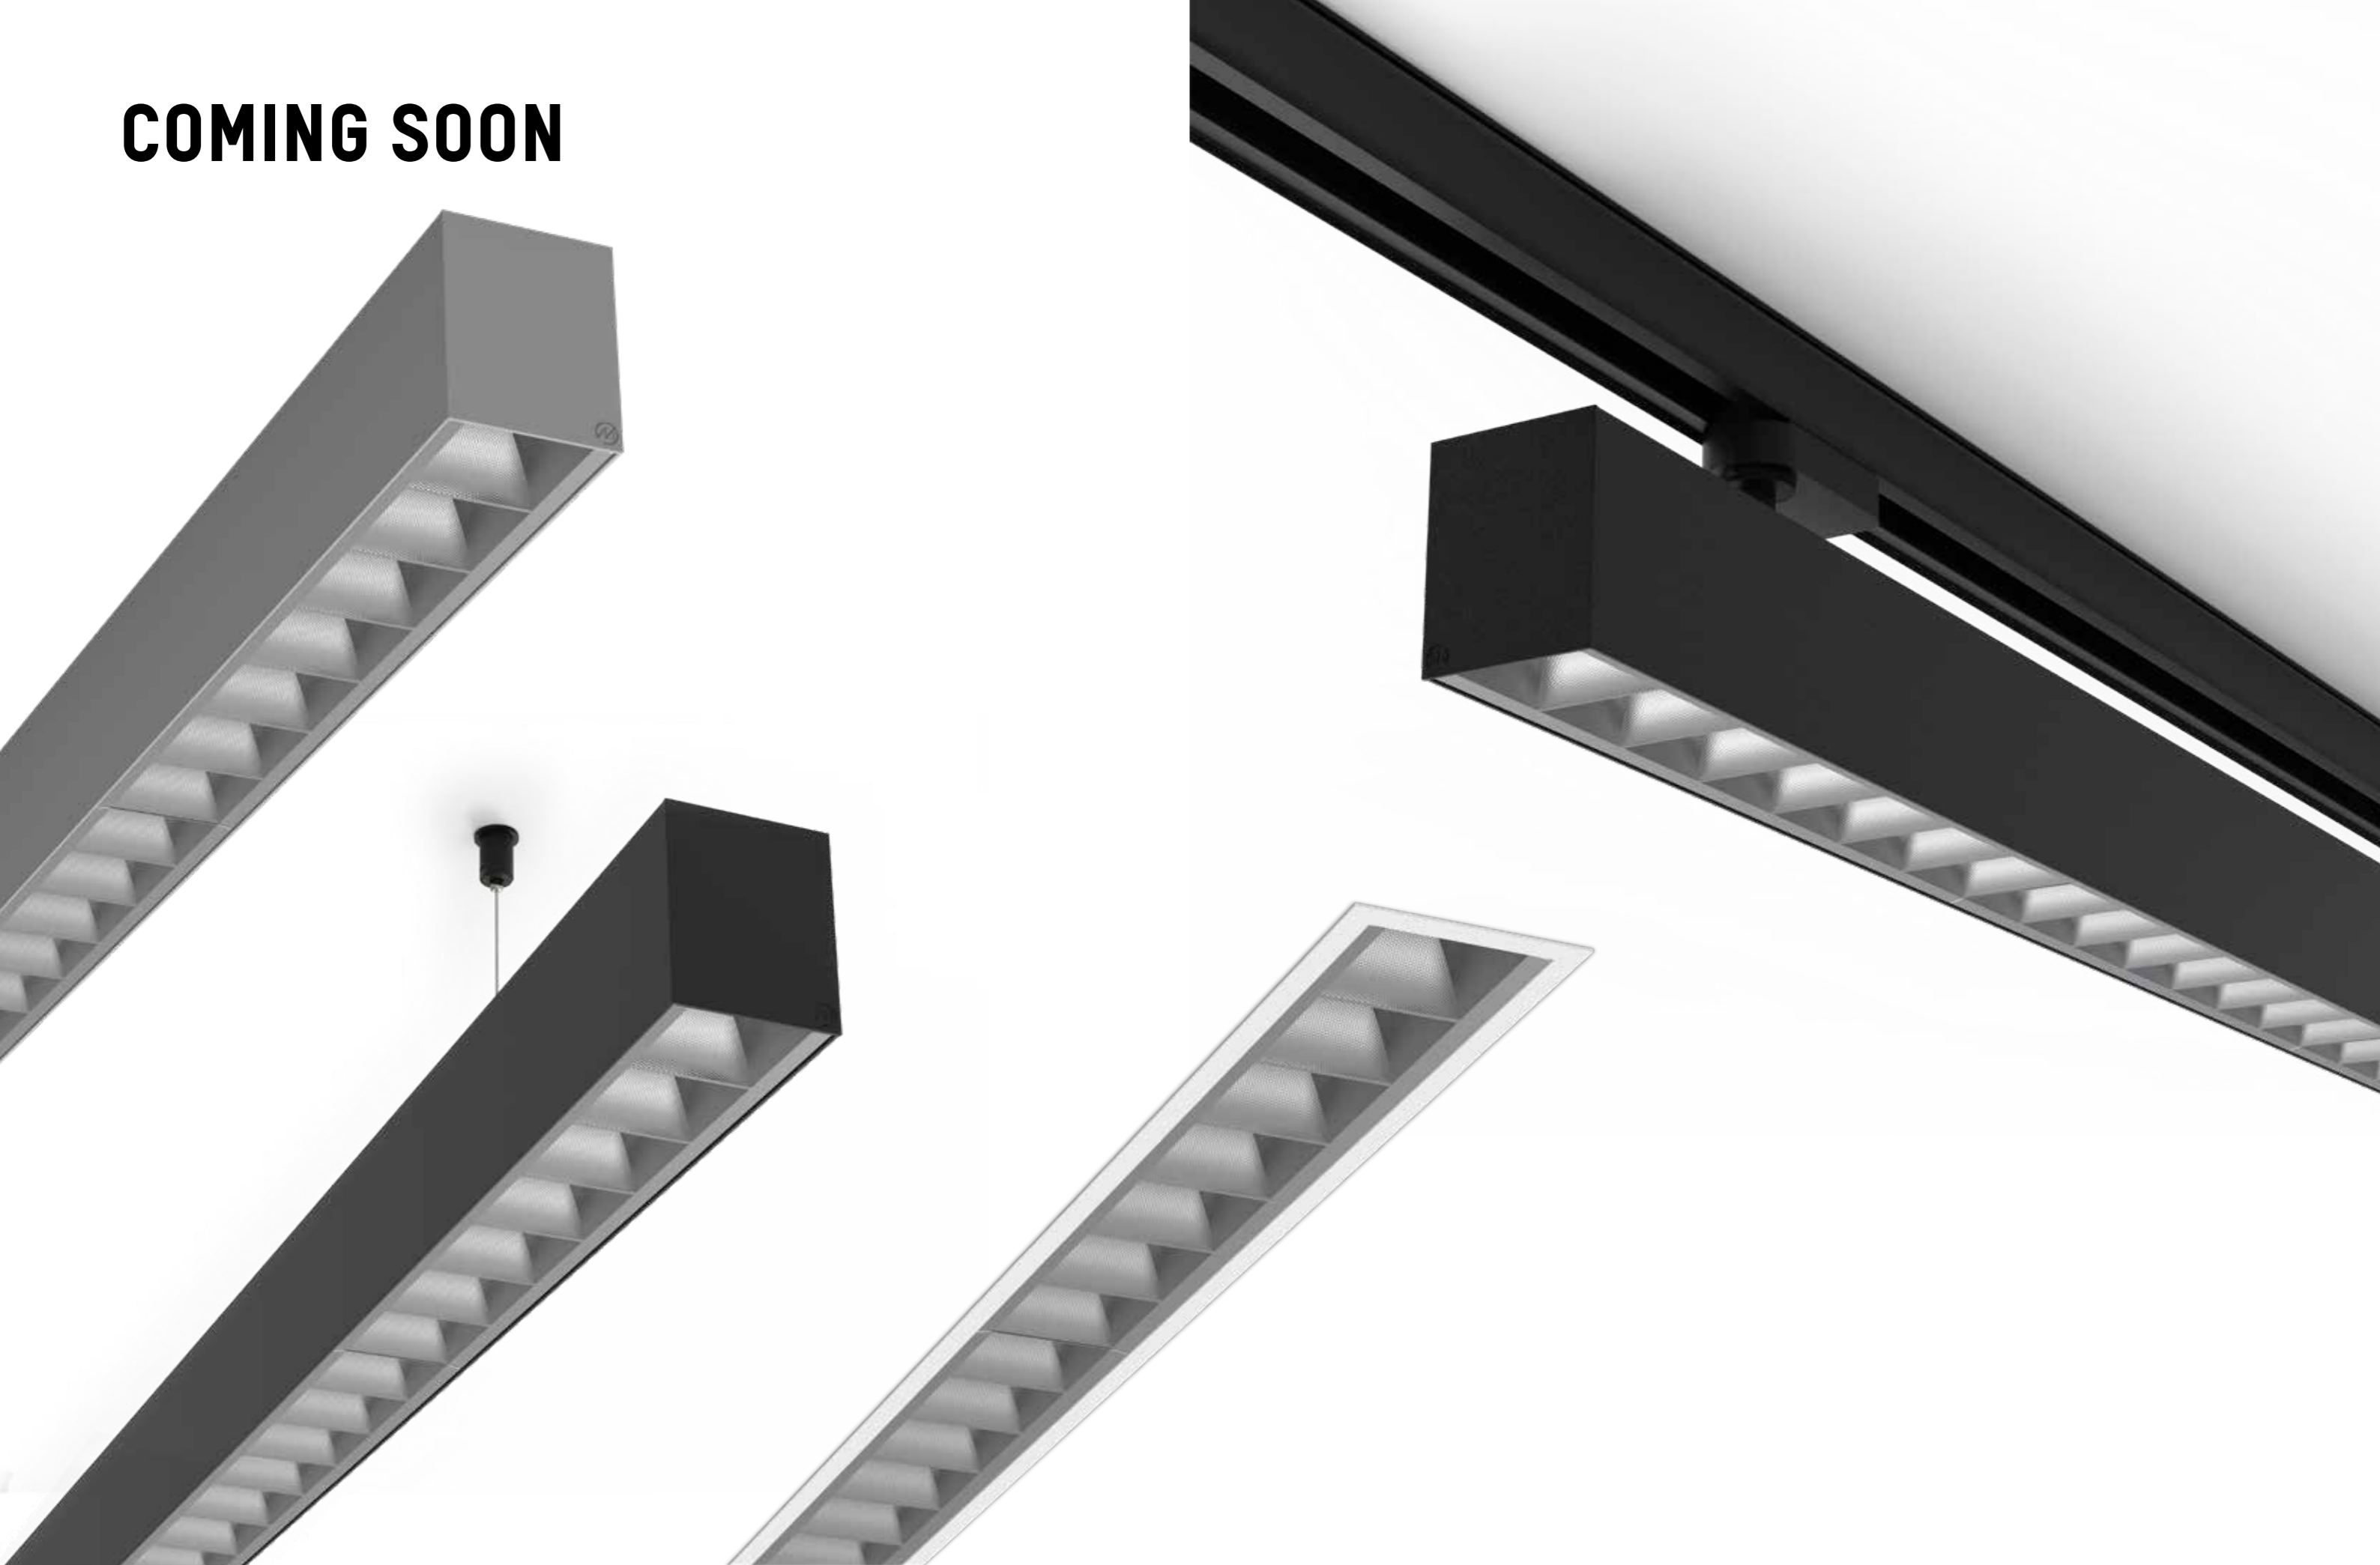

COMING SOON

LOG 50 GRID