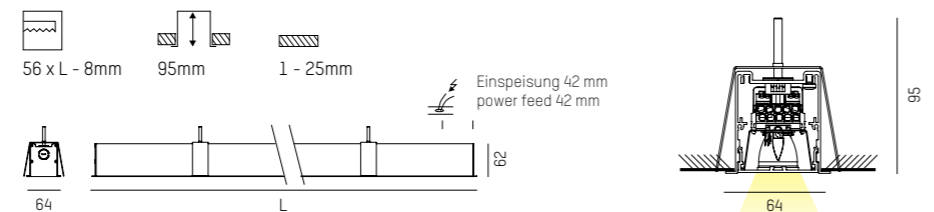

LOG 50 SPOT R

220-240V AC 50/60Hz

SPOT INSERT

MID OUTPUT VERSION

SYS 18W L: 858mm	lm	W2	W3	W4
3-spots	24° 1520	1660	1880	
	38° 1410	1530	1740	
716-0307114RWWXXY	24° 820	890	1010	
	38° 800	870	990	

SYS 28W L: 1419mm	lm	W2	W3	W4
5-spots	24° 2370	2580	2920	
	38° 2200	2390	2710	
716-0307134RWWXXY	24° 1270	1380	1570	
	38° 1250	1360	1540	

SYS 46W L: 2261mm	lm	W2	W3	W4
8-spots	24° 3800	4120	4660	
	38° 3520	3820	4340	
716-0307154RWWXXY	24° 2040	2220	2500	
	38° 2000	2160	2460	

SYS 56W L: 2822mm	lm	W2	W3	W4
10-spots	24° 4740	5160	5840	
	38° 4400	4780	5420	
716-0307164RWWXXY	24° 2540	2760	3140	
	38° 2500	2720	3080	

SYS 84W L: 4224mm	lm	W2	W3	W4
15-spots	24° 7110	7740	8760	
	38° 6600	7170	8130	
716-0307194RWWXXY	24° 3810	4140	4710	
	38° 3750	4080	4620	

SYS 23W L: 1139mm	lm	W2	W3	W4
4-spots	24° 1900	2060	2330	
	38° 1760	1910	2170	
716-0307124RWWXXY	24° 1020	1110	1250	
	38° 1000	1080	1230	

SYS 36W L: 1700mm	lm	W2	W3	W4
6-spots	24° 3040	3320	3760	
	38° 2820	3060	3480	
716-0307144RWWXXY	24° 1640	1780	2020	
	38° 1600	1740	1980	

SYS 54W L: 2541mm	lm	W2	W3	W4
9-spots	24° 4560	4980	5640	
	38° 4230	4590	5220	
716-0307174RWWXXY	24° 2460	2670	3030	
	38° 2400	2610	2970	

SYS 69W L: 3383mm	lm	W2	W3	W4
12-spots	24° 5700	6180	6990	
	38° 5280	5730	6510	
716-0307184RWWXXY	24° 3060	3330	3750	
	38° 3000	3240	3690	

LED Einbauleuchte aus Aluminiumprofil - Oberfläche pulverbeschichtet - Spotlichteinsätze mit verschiedenen Reflektoren - Schaltbar oder DALI dimmbar

LED recessed luminaire from aluminium profile - surface powder-coated - spotlight inserts with different reflectors - switchable or DALI dimmable

Lampada ad incasso con profilo in alluminio - Superficie verniciata a polvere - Inserti spot con diversi riflettori disponibili - On/off o dimmerabile DALI