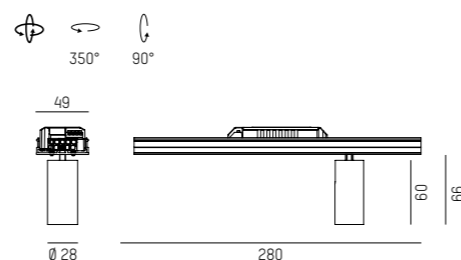

MAGNETICS LIGHT INSERTS

MAGNETICS LICHTEINSATZ 1-FLAMMIG MAGNETICS LIGHT INSERT 1-FLAMMIG

220-240V AC 50/60Hz

SYS 6W L: 280mm	lm	W2	W3	W4
	24°	400	430	450
	38°	360	390	410
715-07121a0RWWXXY	24°	200	210	220
	38°	190	200	220