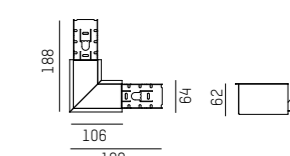

ARTIKELNUMMER ERGÄNZEN / COMPLETE CODE

XX = FARBE / COLOUR
S silver = 40
W white = 50
S black = 60