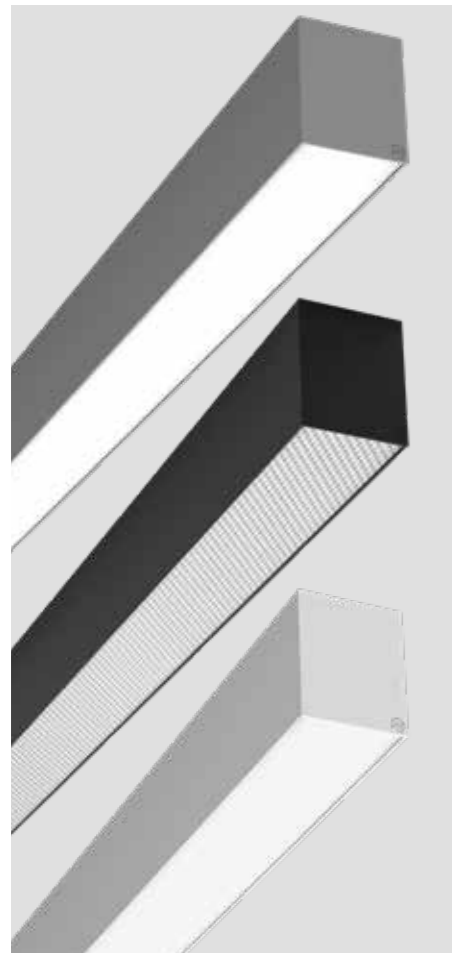

LOG 50 SD 220-240V AC 50/60Hz **OPAL OR MICROPRISMATIC DIFFUSER**

MID OUTPUT VERSION

SYS 10W	L: 846mm	lm	W2	W3	W4	SYS 14W	L: 1126mm	lm	W2	W3	W4
716-010111	C0WWXXY		1250	1290	1290	716-010112	C0WWXXY		1680	1720	1720
			1190	1220	1220				1600	1640	1640

SYS 17W	L: 1407mm	lm	W2	W3	W4	SYS 20W	L: 1687mm	lm	W2	W3	W4
716-010113	C0WWXXY		2100	2160	2160	716-010114	C0WWXXY		2510	2570	2570
			2000	2050	2050				2390	2450	2450

SYS 28W	L: 2248mm	lm	W2	W3	W4	SYS 30W	L: 2529mm	lm	W2	W3	W4
716-010115	C0WWXXY		3360	3440	3440	716-010117	C0WWXXY		3760	3860	3860
			3200	3280	3280				3580	3670	3670

SYS 34W	L: 2809mm	lm	W2	W3	W4	SYS 42W	L: 3371mm	lm	W2	W3	W4
716-010116	C0WWXXY		4200	4310	4310	716-010118	C0WWXXY		5040	5170	5170
			3990	4100	4100				4800	4910	4910

SYS 51W	L: 4212mm	lm	W2	W3	W4
716-010119	C0WWXXY		6300	6470	6470
			5990	6150	6150

LED Aufbauleuchte aus Aluminiumprofil · Oberfläche pulverbeschichtet · Opale oder mikroprismatische Abdeckung · Schaltbar oder DALI dimmbar

LED surface luminaire from aluminium profile · surface powder-coated · opal or microprismatic cover · switchable or DALI dimmable

Lampada LED a plafone con profilo in alluminio · Superficie verniciata a polvere · Diffusore opale o microprismatico · On/off o dimmerabile DALI

Plafonnier LED en profilé d'aluminium · Surface thermolaquée · Diffuseur opale ou microprismatique · On/off ou dimmable DALI

Microprismatic versions: UGR<19