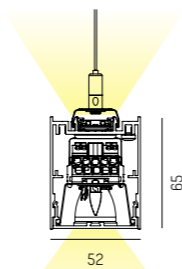

SYS 68W L: 1687mm	lm	W2	W3	W4
6-spots				
	24°	6820	7200	7640
	38°	6600	6940	7360
716-0207244RWWXXY				
	24°	5420	5660	5900
	38°	5380	5620	5860

SYS 86W L: 2248mm	lm	W2	W3	W4
8-spots				
	24°	8840	9300	9840
	38°	8560	9000	9520
716-0207254RWWXXY				
	24°	7080	7400	7680
	38°	7040	7340	7640

SYS 102W L: 2529mm	lm	W2	W3	W4
9-spots				
	24°	10230	10800	11460
	38°	9900	10410	11040
716-0207274RWWXXY				
	24°	8130	8490	8850
	38°	8070	8430	8790

SYS 108W L: 2809mm	lm	W2	W3	W4
10-spots				
	24°	11040	11640	12320
	38°	10700	11260	11900
716-0207264RWWXXY				
	24°	8840	9240	9620
	38°	8800	9200	9560

SYS 129W L: 3371mm	lm	W2	W3	W4
12-spots				
	24°	13260	13950	14760
	38°	12840	13500	14280
716-0207284RWWXXY				
	24°	10620	11100	11520
	38°	10560	11010	11460

SYS 162W L: 4212mm	lm	W2	W3	W4
15-spots				
	24°	16560	17460	18480
	38°	16050	16890	17850
716-0207294RWWXXY				
	24°	13260	13860	14430
	38°	13200	13800	14340

LED Pendelleuchte aus Aluminiumprofil - Oberfläche pulverbeschichtet - Spotlichteinsätze mit verschiedenen Reflektoren - Schaltbar oder DALI dimmbar

LED pendant from aluminium profile - surface powder-coated - spotlight inserts with different reflectors - switchable or DALI dimmable

Sospensione con profilo in alluminio - Superficie verniciata a polvere - Inserti spot con diversi riflettori disponibili - On/off o dimmerabile DALI

Suspension en profilé d'aluminium - Surface thermo-laquée - Inserts de spots avec différents réflecteurs - On/off ou dimmable DALI