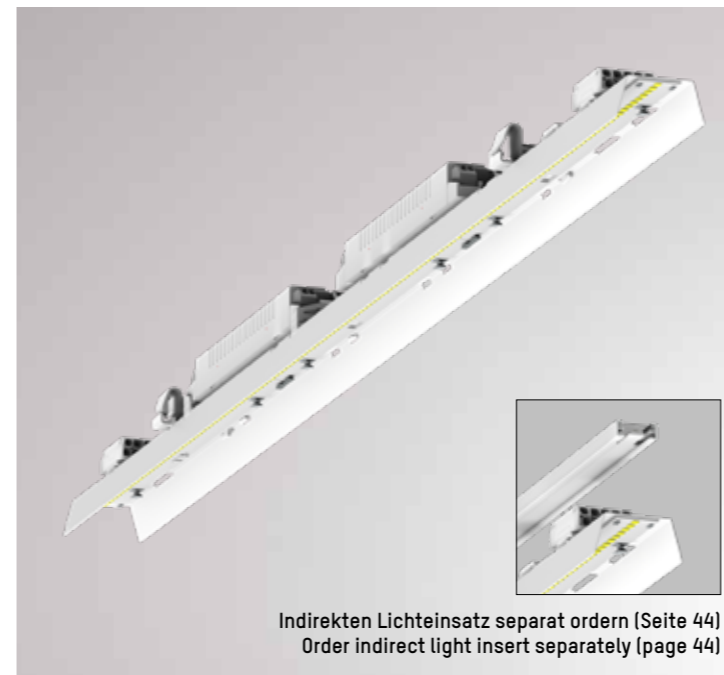

**LICHTEINSATZ DIREKT / INDIREKT
LIGHT INSERT DIRECT / INDIRECT**

220-240V AC 50/60Hz CRI>80

MID OUTPUT VERSION

SYS 10W L: 841mm	W2	W3	W4
715-07012100WW00Y	1530	1570	1570
SYS 14W L: 1122mm	W2	W3	W4
715-07012200WW00Y	2050	2100	2100
SYS 17W L: 1402mm	W2	W3	W4
715-07012300WW00Y	2560	2630	2630

INCL. KONVERTER FÜR INDIREKTEN LICHTEINSATZ
INCL. CONVERTER FOR INDIRECT LIGHT INSERT

Achtung: Lumenangaben ohne Abdeckung
Attention: Lumendata without cover

Indirekten Lichteinsatz separat ordern (Seite 44)
Order indirect light insert separately (page 44)