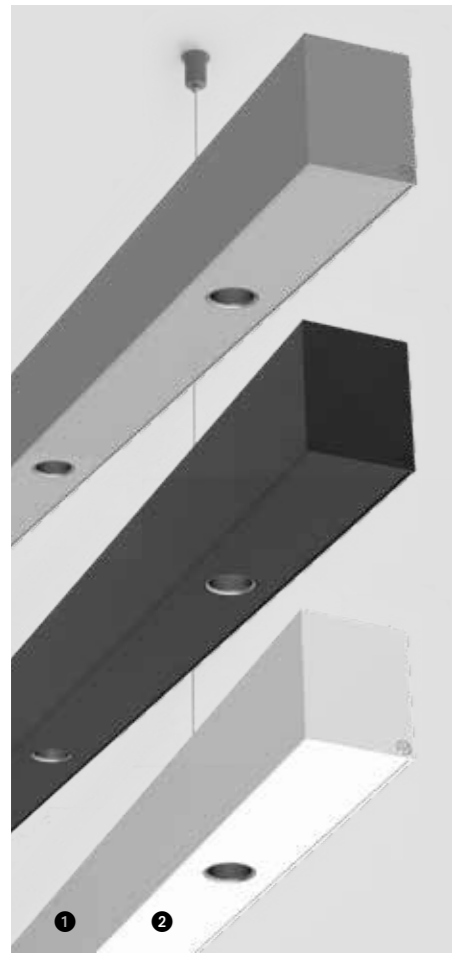

LOG 50 SPOT PD

220-240V AC 50/60Hz

SPOT INSERT

MID OUTPUT VERSION

SYS 23W L: 1126mm	lm	W2	W3	W4
4-spots				
	24°	1900	2060	2330
	38°	1760	1910	2170
716-0207124RWWXXY				
	24°	1020	1110	1250
	38°	1000	1080	1230

SYS 36W L: 1687mm	lm	W2	W3	W4
6-spots				
	24°	3040	3320	3760
	38°	2820	3060	3480
716-0207144RWWXXY				
	24°	1640	1780	2020
	38°	1600	1740	1980

SYS 54W L: 2529mm	lm	W2	W3	W4
9-spots				
	24°	4560	4980	5640
	38°	4230	4590	5220
716-0207174RWWXXY				
	24°	2460	2670	3030
	38°	2400	2610	2970

SYS 69W L: 3371mm	lm	W2	W3	W4
12-spots				
	24°	5700	6180	6990
	38°	5280	5730	6510
716-0207184RWWXXY				
	24°	3060	3330	3750
	38°	3000	3240	3690

SYS 28W L: 1407mm	lm	W2	W3	W4
5-spots				
	24°	2370	2580	2920
	38°	2200	2390	2710
716-0207134RWWXXY				
	24°	1270	1380	1570
	38°	1250	1360	1540

SYS 46W L: 2248mm	lm	W2	W3	W4
8-spots				
	24°	3800	4120	4660
	38°	3520	3820	4340
716-0207154RWWXXY				
	24°	2040	2220	2500
	38°	2000	2160	2460

SYS 56W L: 2809mm	lm	W2	W3	W4
10-spots				
	24°	4740	5160	5840
	38°	4400	4780	5420
716-0207164RWWXXY				
	24°	2540	2760	3140
	38°	2500	2720	3080

SYS 84W L: 4212mm	lm	W2	W3	W4
15-spots				
	24°	7110	7740	8760
	38°	6600	7170	8130
716-0207194RWWXXY				
	24°	3810	4140	4710
	38°	3750	4080	4620

LED Pendelleuchte aus Aluminiumprofil - Oberfläche pulverbeschichtet - Spotlichteinsätze mit verschiedenen Reflektoren - Schaltbar oder DALI dimmbar

LED pendant from aluminium profile - surface powder-coated - spotlight inserts with different reflectors - switchable or DALI dimmable

Sospensione con profilo in alluminio - Superficie verniciata a polvere - Inserti spot con diversi riflettori disponibili - On/off o dimmerabile DALI

Suspension en profilé d'aluminium - Surface thermo-laquée - Inserts de spots avec différents réflecteurs - On/off ou dimmable DALI

IP20 Ⓢ CE