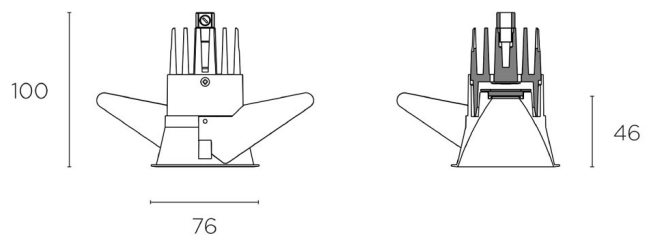

TECHNISCHE TEKENING

---

s.a. Be-Lighting Concept n.v.

Rue Communale 44 - 1083 Bruxelles
tel 70: (+32 02/241 09)
fax: (+32 02/426 17 90)

Gemeentestraat 44 - 1083 Brussel
info@be-lightingconcept.be
www.be-lightingconcept.be