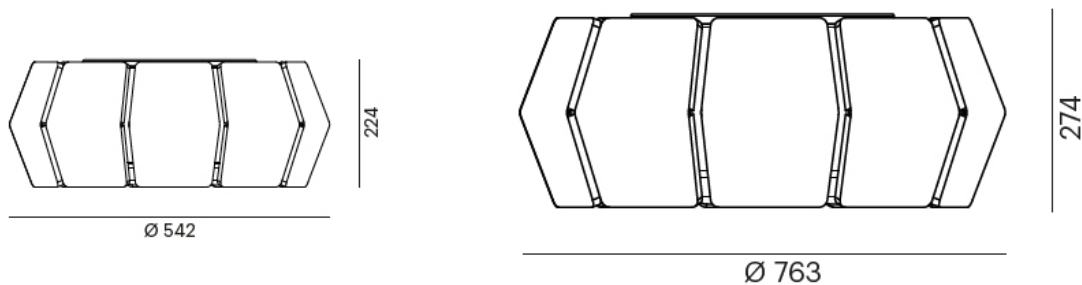

TECHNISCHE TEKENING

---

s.a. Be-Lighting Concept n.v.

Rue Communale 44 - 1083 Bruxelles
tel 70: (+32 02/241 09)
fax: (+32 02/426 17 90)

Gemeentestraat 44 - 1083 Brussel
info@be-lightingconcept.be
www.be-lightingconcept.be